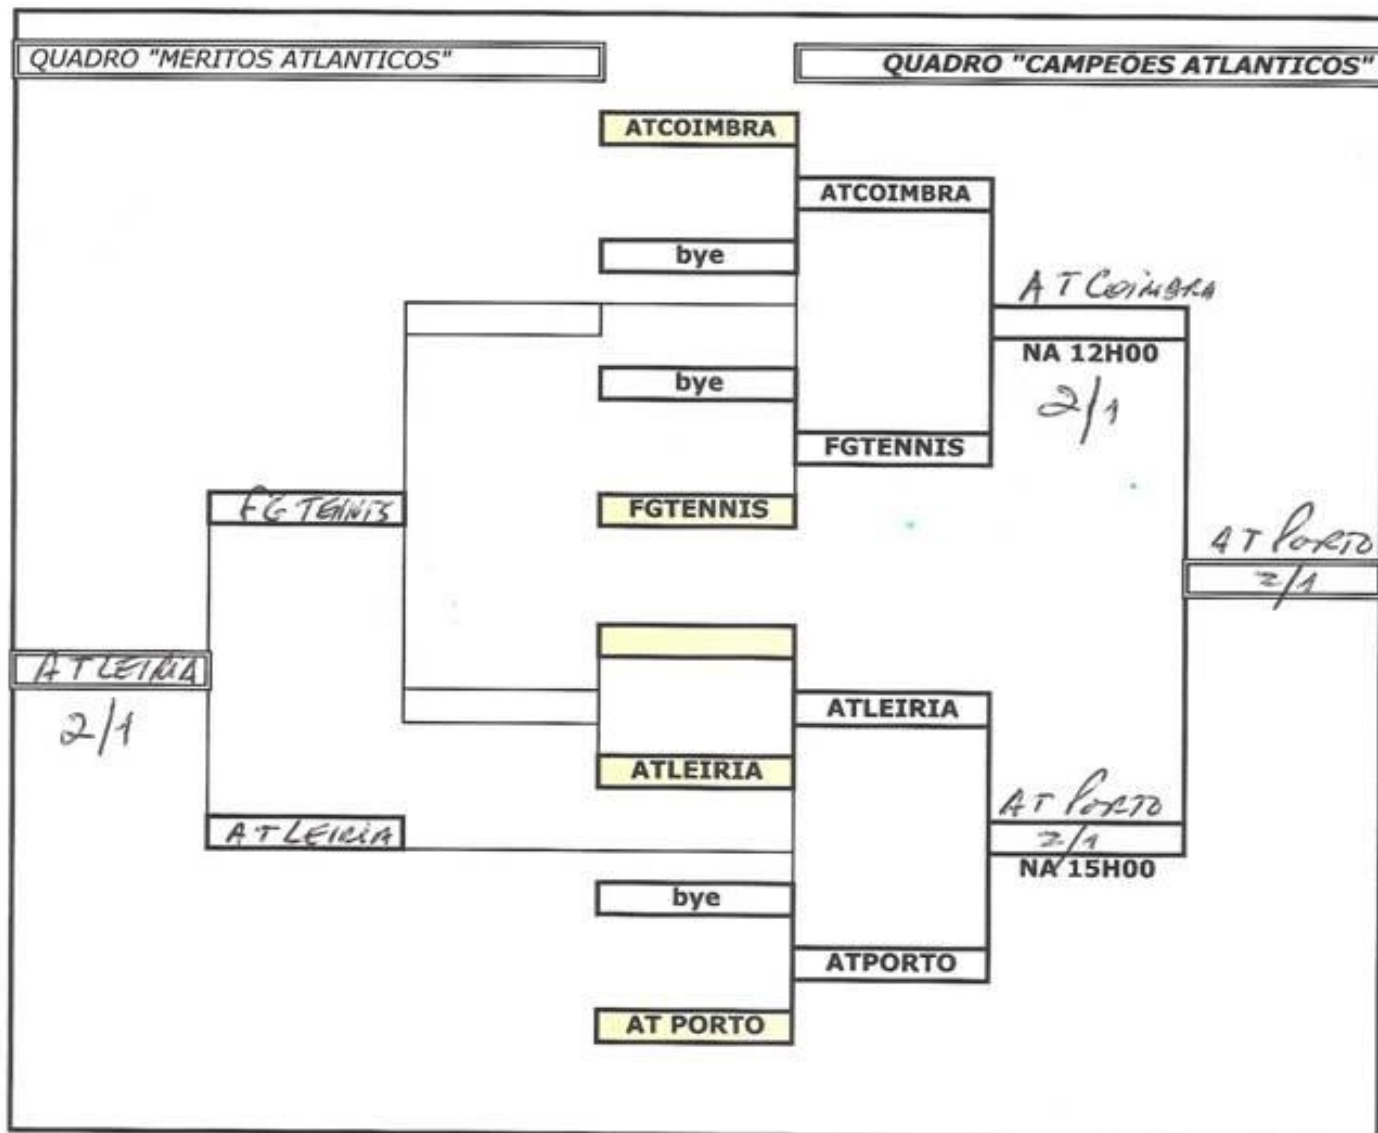

LIGA ATLANTICA 2009

24/25 Outubro 2009

Ass. Ténis Leiria

Seleções (Vet. +60 mas.)