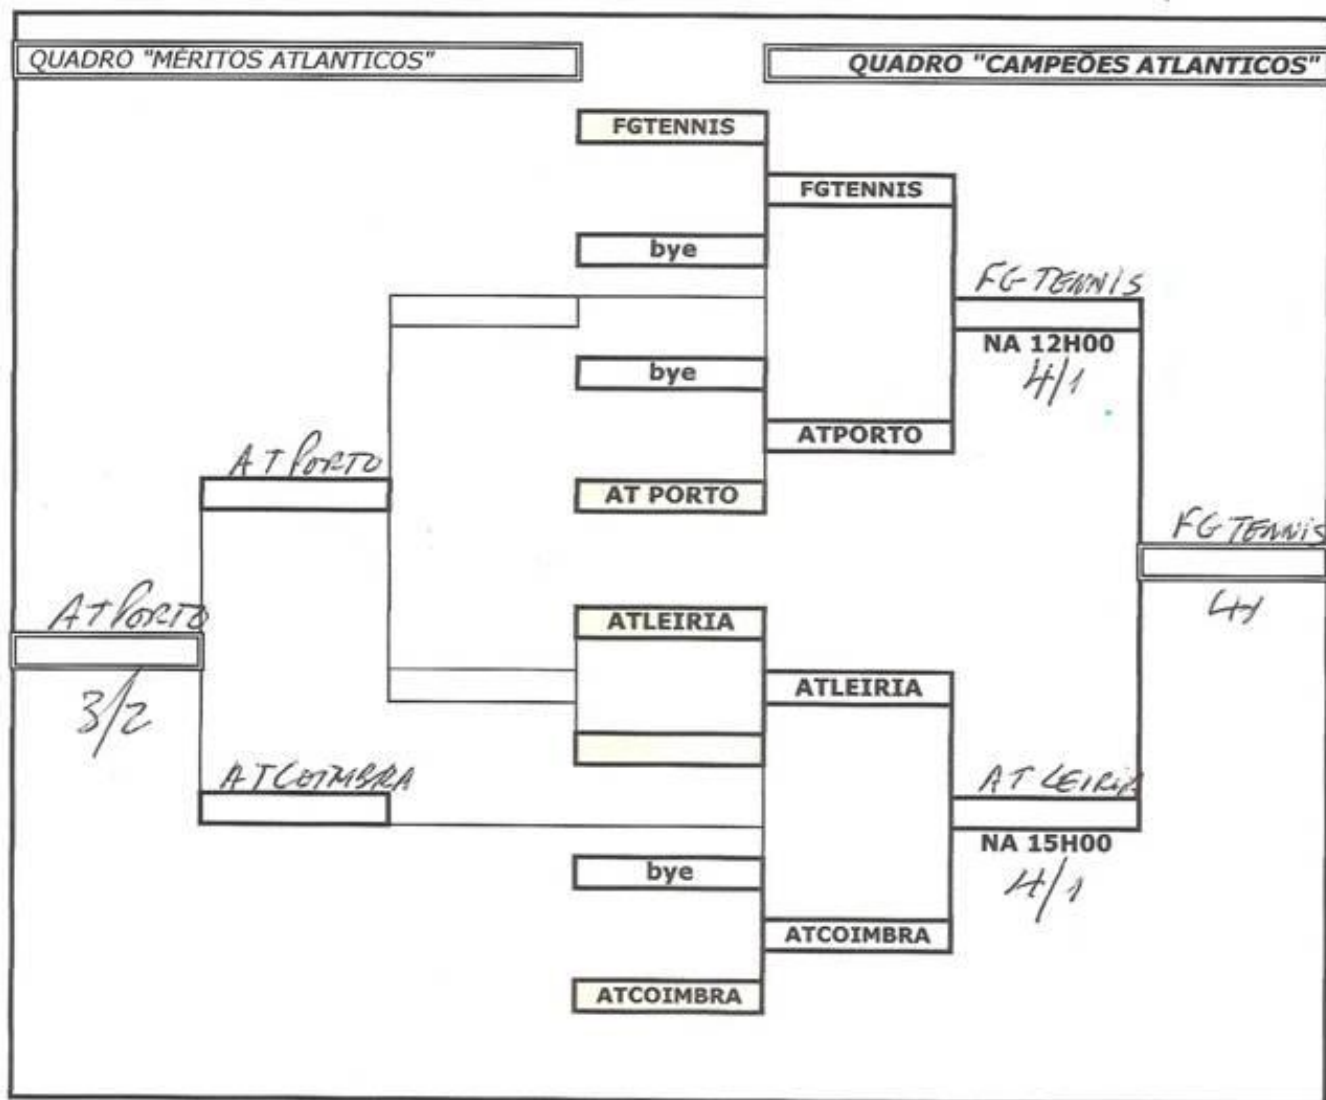

LIGA ATLANTICA 2009
24/25 Outubro 2009
Ass. Ténis Leiria

Selecções (Vet. +40 fem.) Selecções (Vet. +45 Masc.)