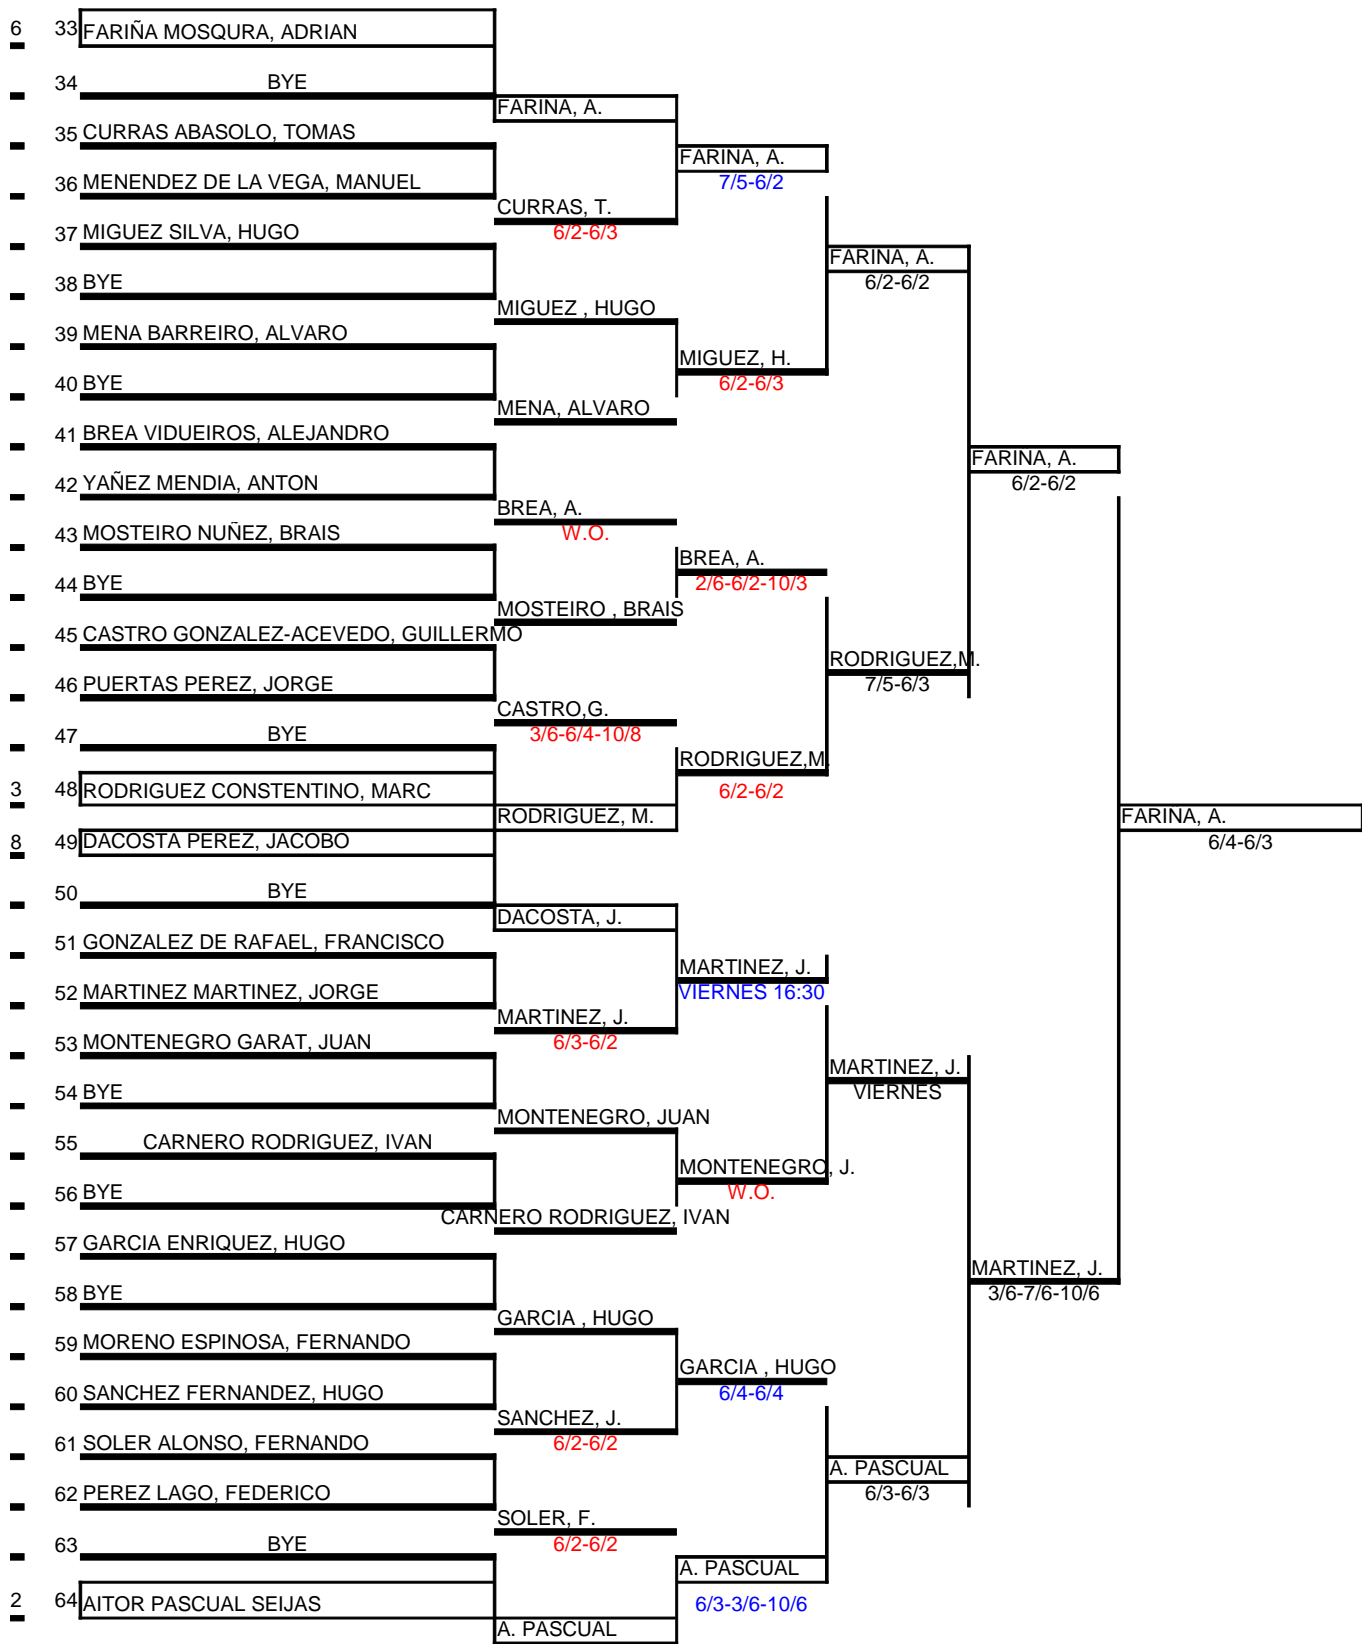

I CAMPEONATO GALLEGO BENJAMIN
(Competición)

Club: DE TENIS LA CORUÑA
Prueba: INDIVIDUAL MASCULINO
Marca Pelotas: PENN

Club:
 Prueba:

Sello Club

Sello Fed. Reg.

JUEZ ARBITRO
 Sandra de Rafael Esteban

FEDERACION GALLEGA DE TENIS

I CAMPEONATO GALLEGO BENJAMIN

(Competición)

Club: DE TENIS LA CORUÑA

Prueba: INDIVIDUAL FEMENINO

Marca Pelotas: PENN

Apellidos y Nombre

El Juez Arbitro

Sello Club

RAFAEL IZQUIERDO
6/2-6/2

RAFAEL IZQUIERDO

RAFAEL IZQUIERDO
7/6-6/3

FRANCISCO GONZALEZ
6/3-3/6-10/8

FRANCISCO GONZALEZ
6/3-6/2

6/2-6/2

El Juez Arbitro,
Sandra de Rafael Esteban

Sello Club