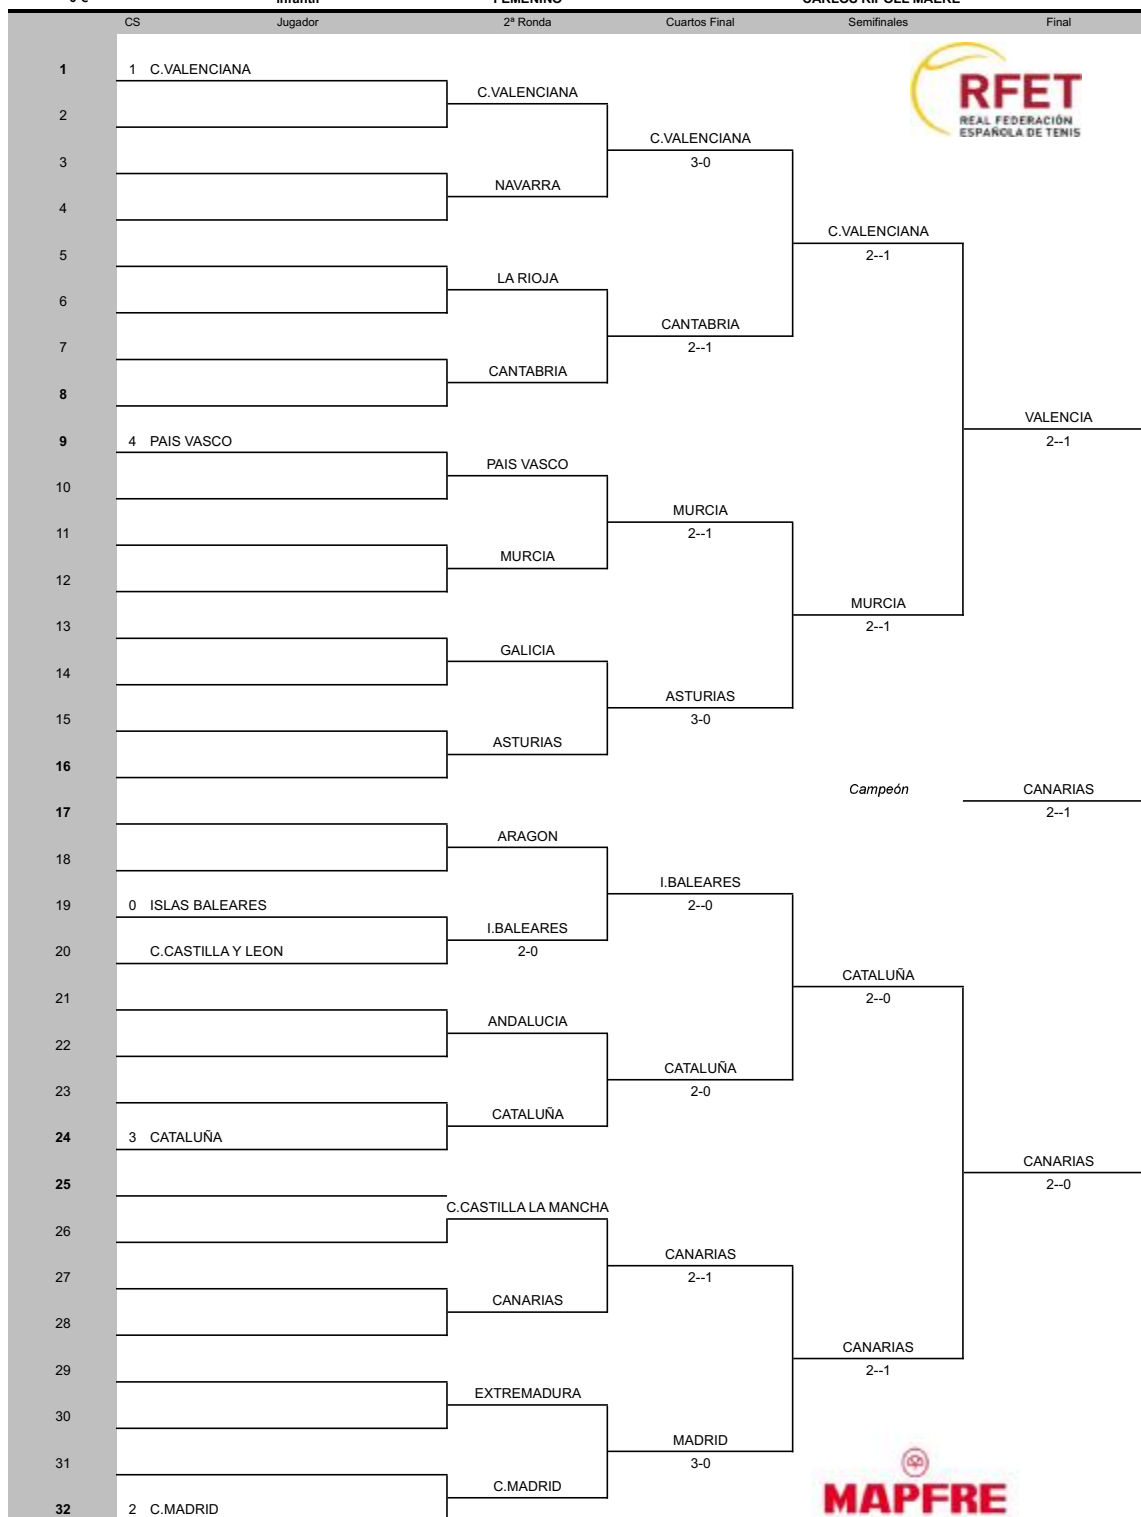

CAMPEONATO DE ESPAÑA

Fase Final

Semana	Territorial	Ciudad	Club
24-sep-12	federacion valenciana	villena	j.c.Ferrero
Premios en metálico	Categoría	Sexo	Juez Árbitro
0 €	infantil	FEMENINO	CARLOS RIPOLL MAERE

Sorteo fecha/hora	Cabezas de serie	Lucky Losers	Reemplaza a
Pelota oficial			
Representante Jugadores			
Juez Árbitro y Licencia			
CARLOS RIPOLL MAERE			
1380170			

Sello del Club Organizador

Sello de la Federación Territorial

Fecha Finalización