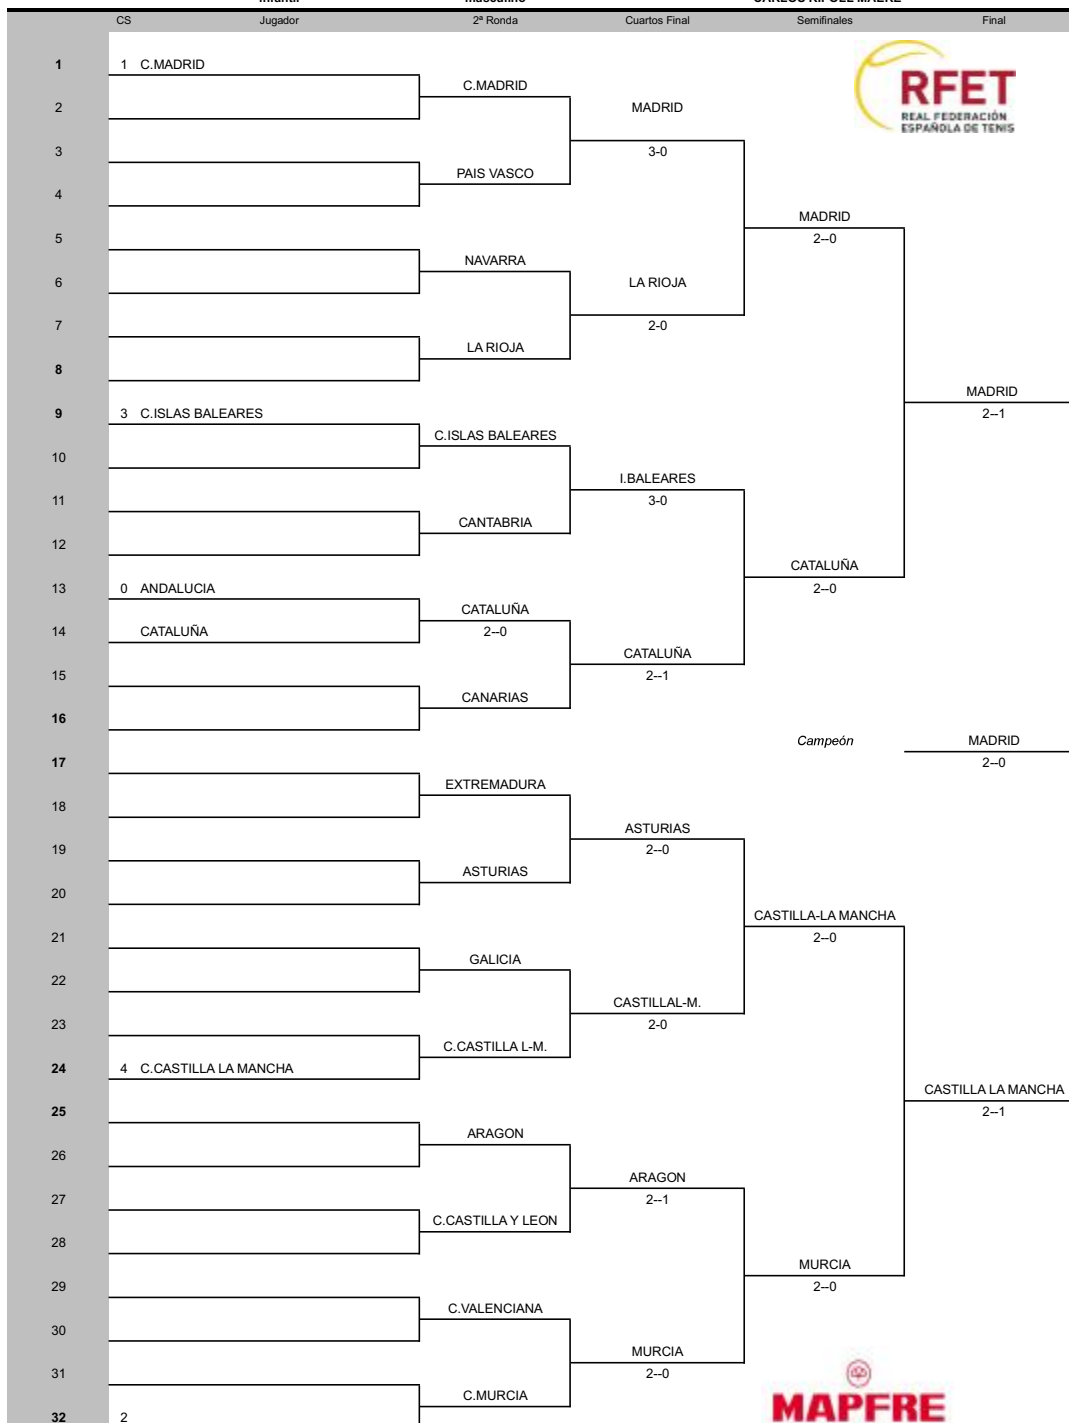

Sorteo fecha/hora	Cabezas de serie	Lucky Losers	Reemplaza a
Pelota oficial			
Representante Jugadores			
Juez Árbitro y Licencia			
CARLOS RIPOLL MAERE 1380170			

Sello del Club Organizador

Sello de la Federación Territorial