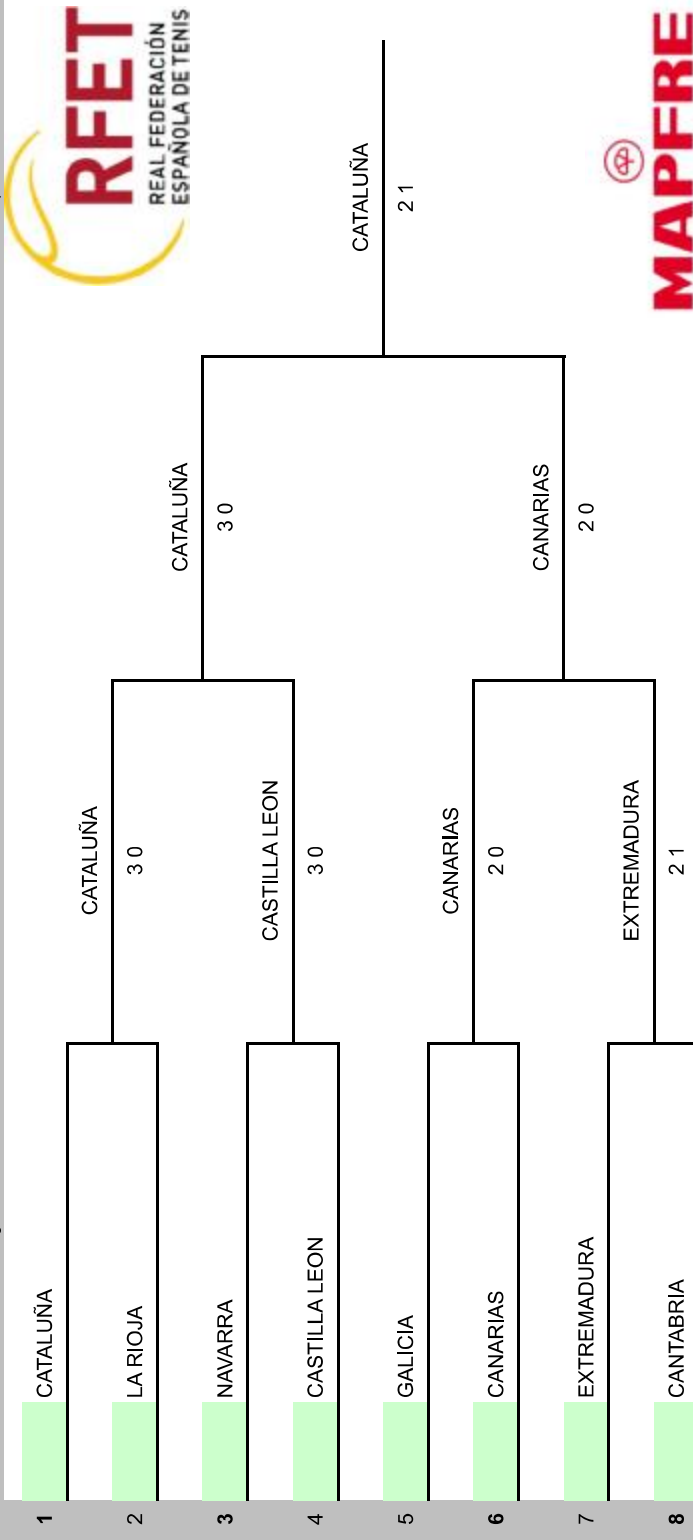

CAMPEONATO DE ESPAÑA POR EQUIPOS INFANTILES DE COMUNIDADES AUTONOMAS

FASE CONSOLACION

Semana	Territorial	Ciudad	Club	Juez Árbitro
27-sep-11	VALENCIANA	VILLENA	JUAN CARLOS FERRERO	EDUARDO SANCHEZ CANOVAS
CS	Categoría	Sexo	Campeón	
	INFANTIL	FEMENINO		
	Jugador	Semifinales	Final	

Juez Arbitro	JUEZ ARBITRO
Contacto	EDUARDO SANCHEZ CANOVAS 8336572