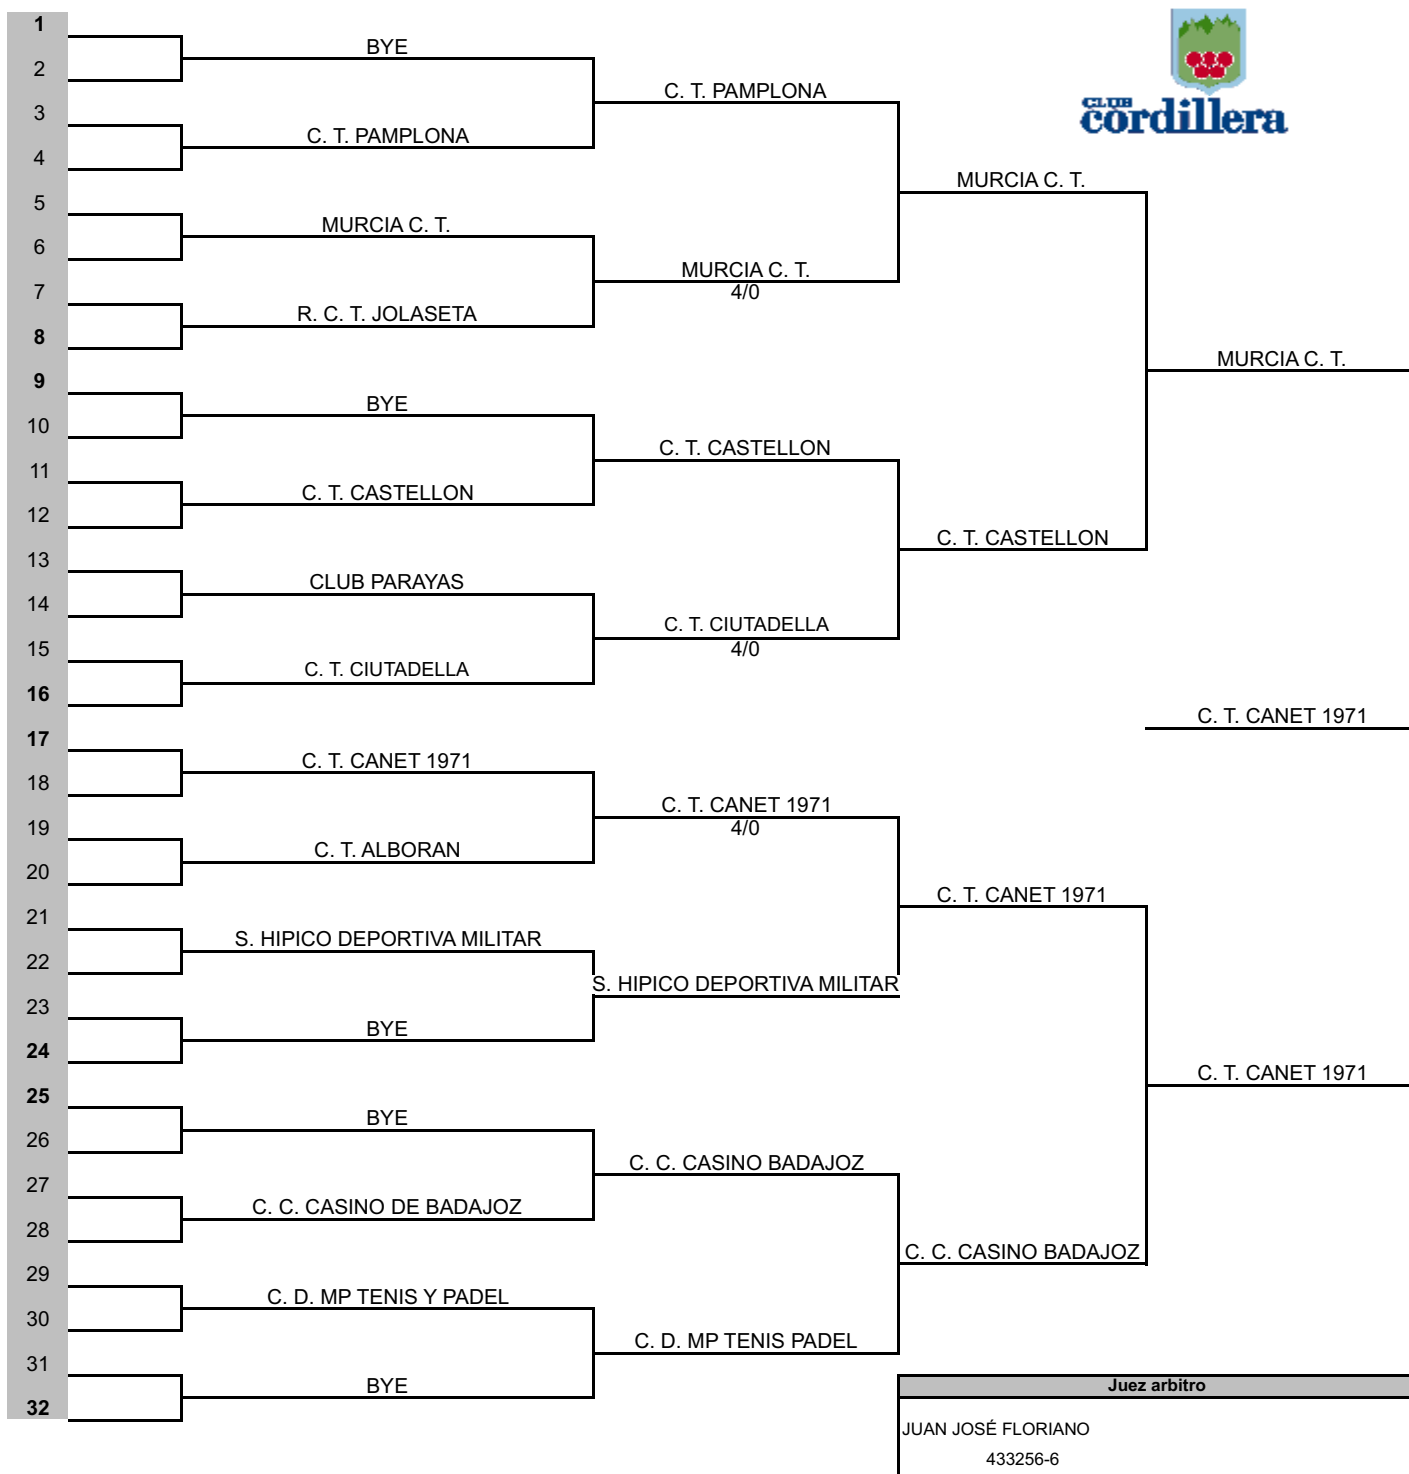

XI CAMPEONATO DE ESPAÑA DE TENIS ALEVIN POR EQUIPOS MASCULINOS

XXII TROFEO TONO PAEZ

CUADRO CONSOLACION

Semana	Club	Pelota oficial	Juez Árbitro
29 Agosto	club Cordillera	Dunlop	Juan José Floriano
	Octavos	Cuartos	Semifinal
			FINAL