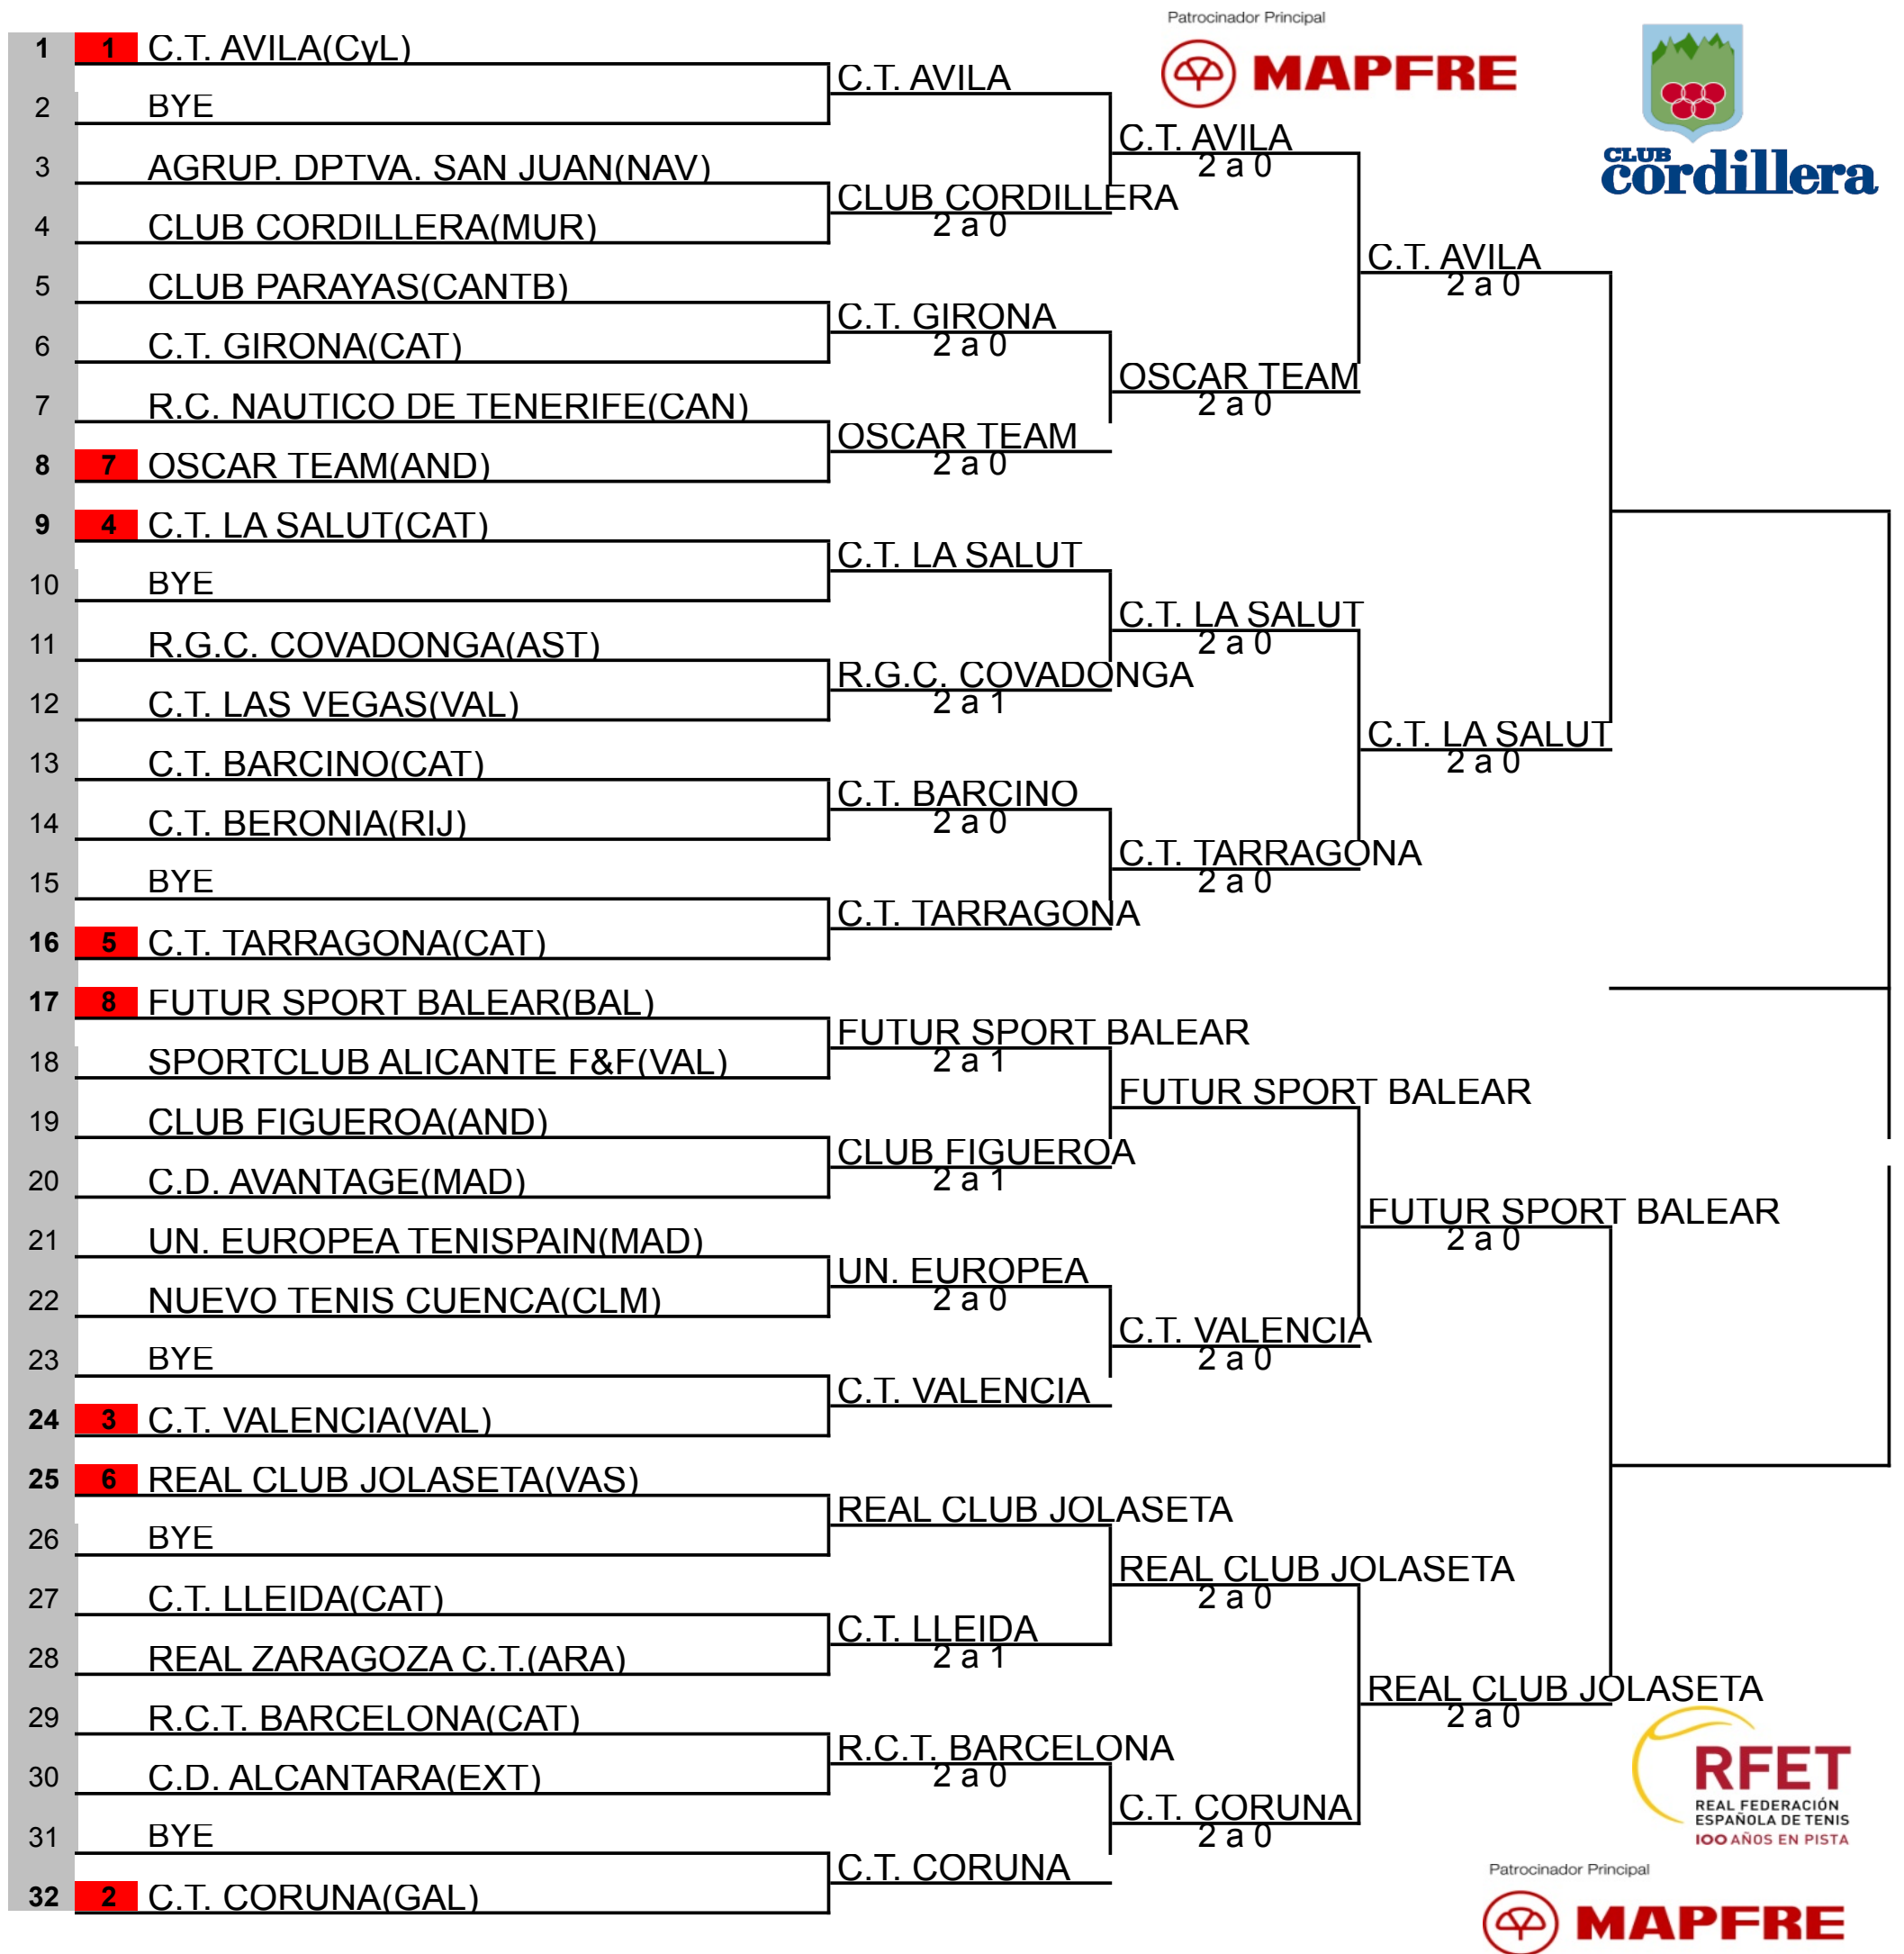

XII CAMPEONATO DE ESPAÑA DE TENIS ALEVIN POR EQUIPOS

XXIII TROFEO TONO PAEZ "in memoriam"

CUADRO FEMENINO

Semana	Ciudad	Club	Pelota oficial	Juez Árbitro
27 Agosto	Murcia	club Cordillera	Head	Juan José Floriano
C. S. CLUB	Octavos	Cuartos	Semifinal	FINAL

Nº	Cabezas de serie	Fecha - Hora
1	C.T. AVILA	LUNES 27 AGOSTO 18 horas
2	C.T. CORUNA	
3	C.T. VALENCIA	
4	C.T. LA SALUT	
5	C.T. TARRAGONA	
6	REAL CLUB JOLASETA	
7	OSCAR TEAM	JUAN JOSÉ FLORIANO
8	FUTUR SPORT BALEAR	433256-6