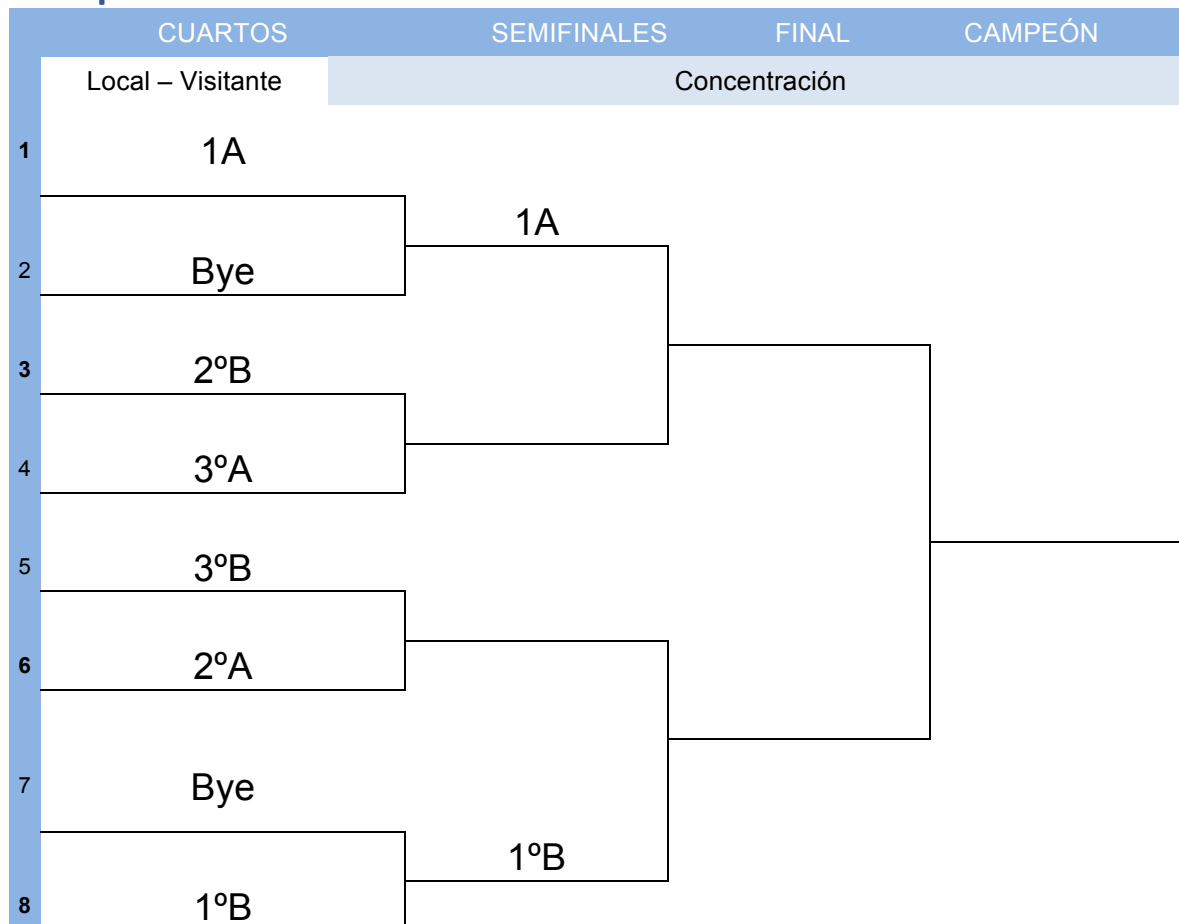

SEGUNDA FASE

Campeón DH Veteranos + 35

Se clasifican los 3 mejores equipos de los Grupos DH-A y DH-B.

Fase Eliminatoria. Se juega como Local y Visitante por Copa Davis.

Fase	Jornada	Semana	Fecha
Campeón DH	Cuartos	44	1-2/11/2014
	Semifinal	45	8-9/11/2014
	Final	45	8-9/11/2014

Fase	Jornada	Semana	Fecha
Descenso	Cuartos	44	1-2/11/2014
	Semifinal	45	8-9/11/2014
	Final	46	15-16/11/2014
	9º-10º	46	15-16/11/2014

Campeón DH