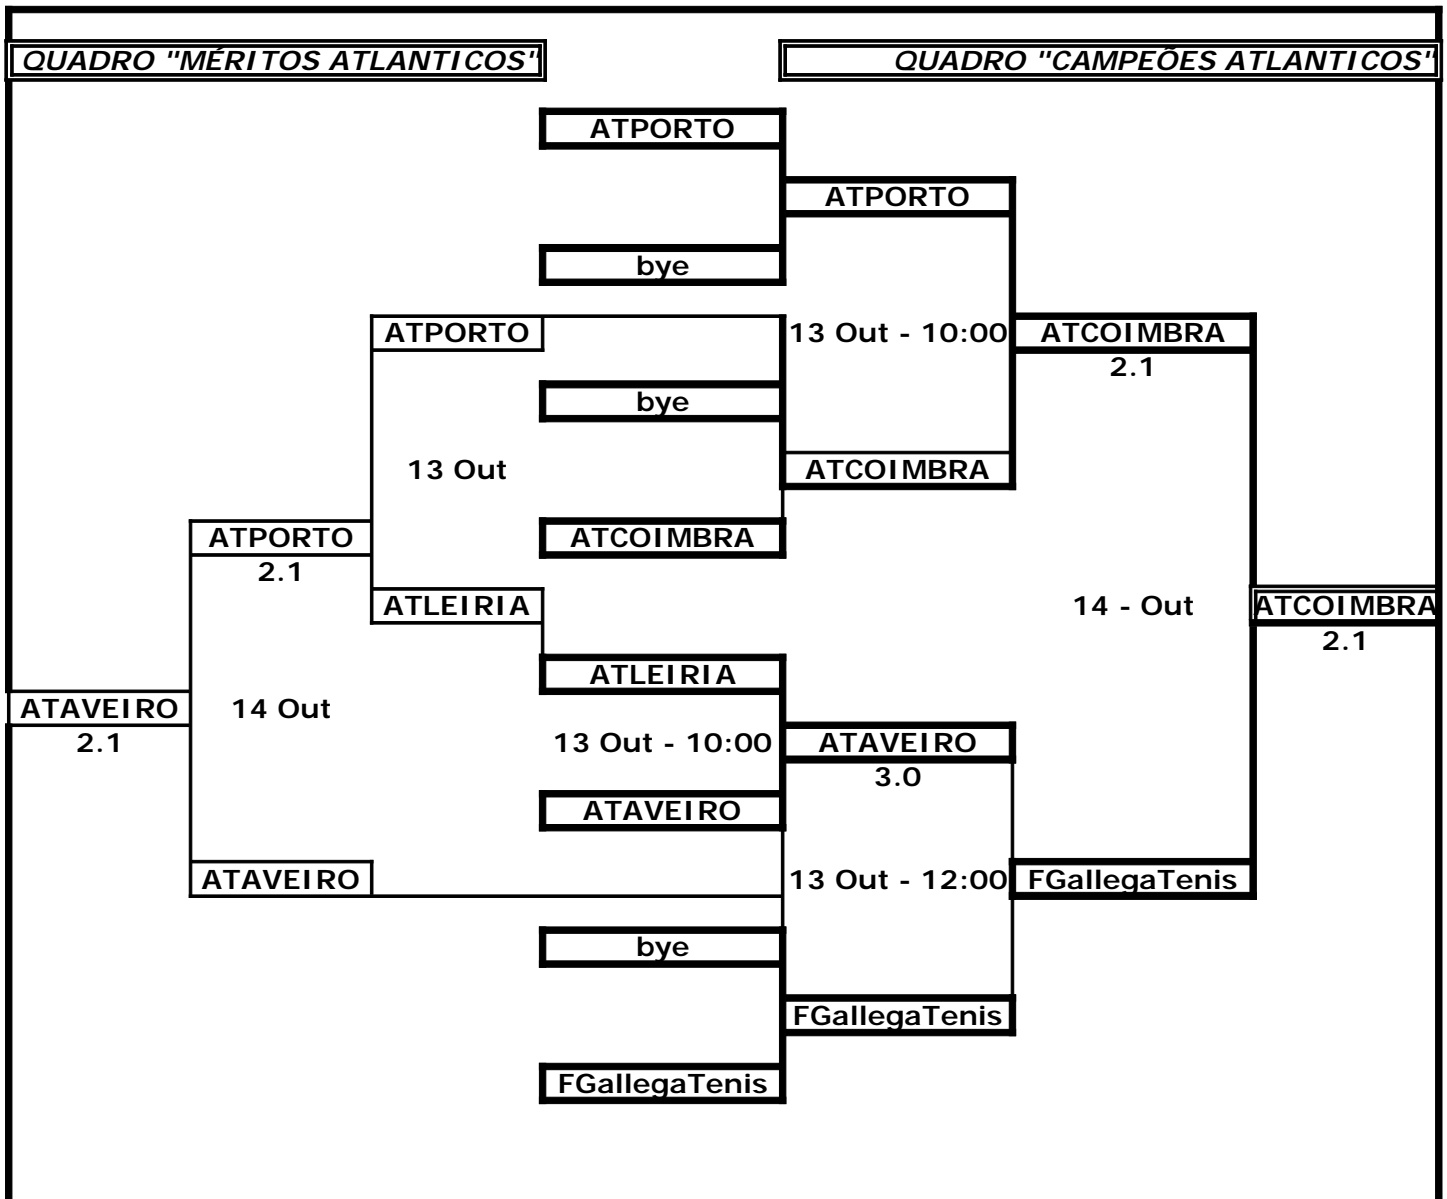

# LIGA ATLANTICA 2007

## 13 E 14 DE OUTUBRO CLUBE DE TÊNIS DE BRAGA

Seleções Veteranos (+40 femininos)

- 1 ATPORTO - Associação de Ténis do Porto
- 2 FGALLEGA TENIS - Federación Gallega de Tenis
- 3 ATAVEIRO - Associação de Ténis de Aveiro
- 4 ATLEIRIA - Associação de Ténis de Leiria
- 5 ATCOIMBRA - Associação de Ténis de Coimbra