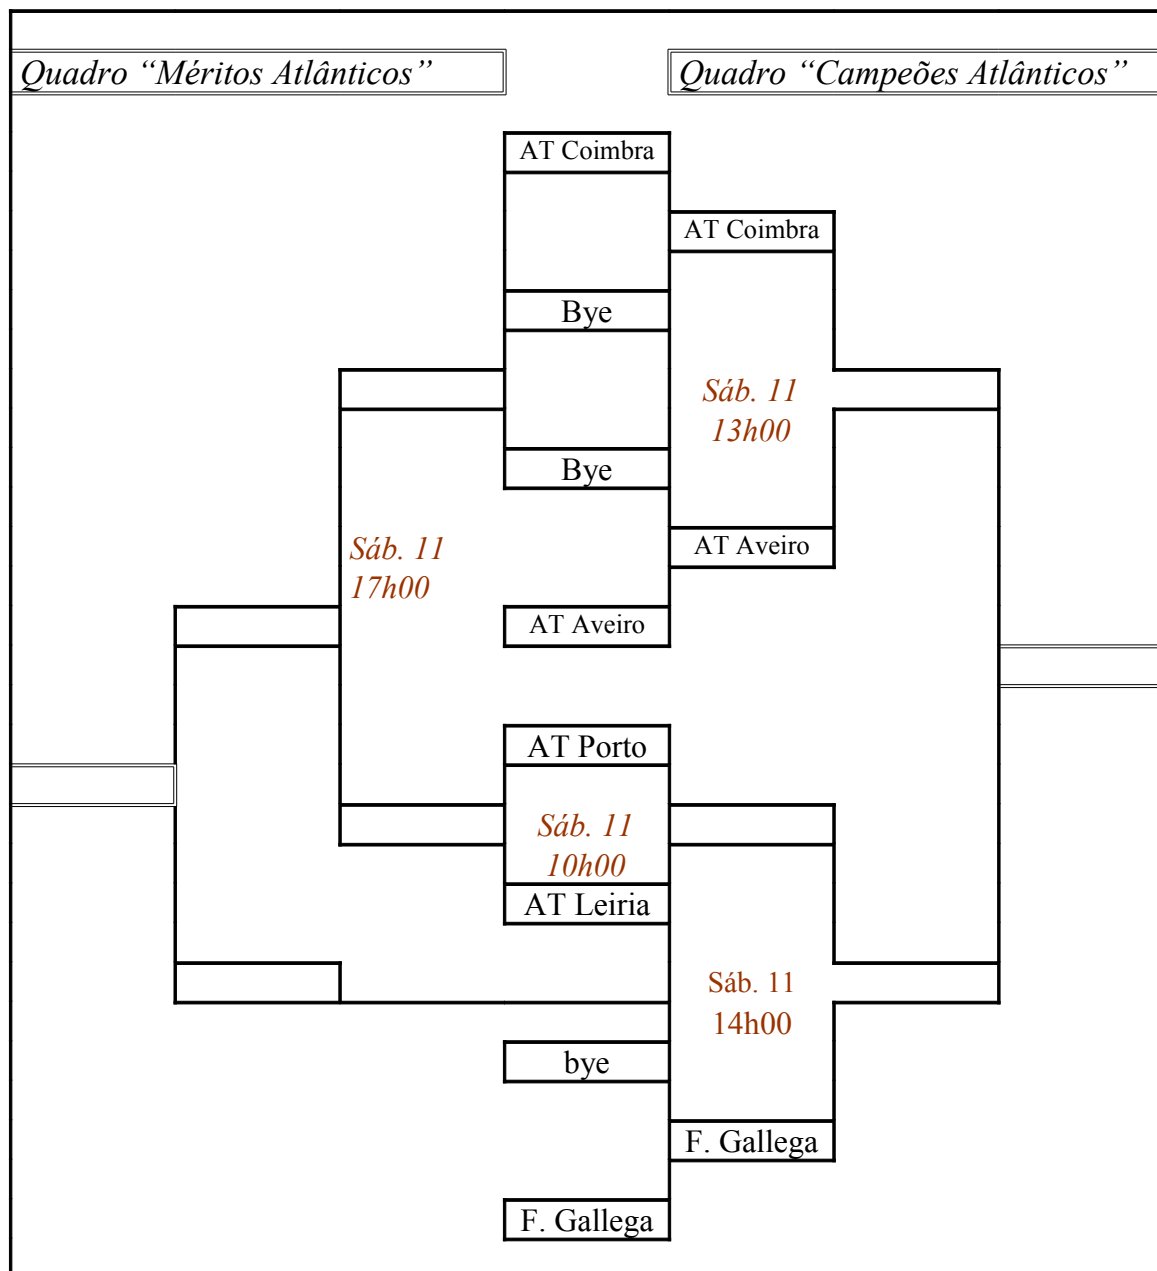

Clube de Ténis de Paços de Paços de Brandão
11 e 12 de Outubro

Seleccções (Vet. +40 Fem.)

Clube de Ténis de Paços de Brandão
11 e 12 de Outubro

Selecções (Vet. +55 Masculinos)