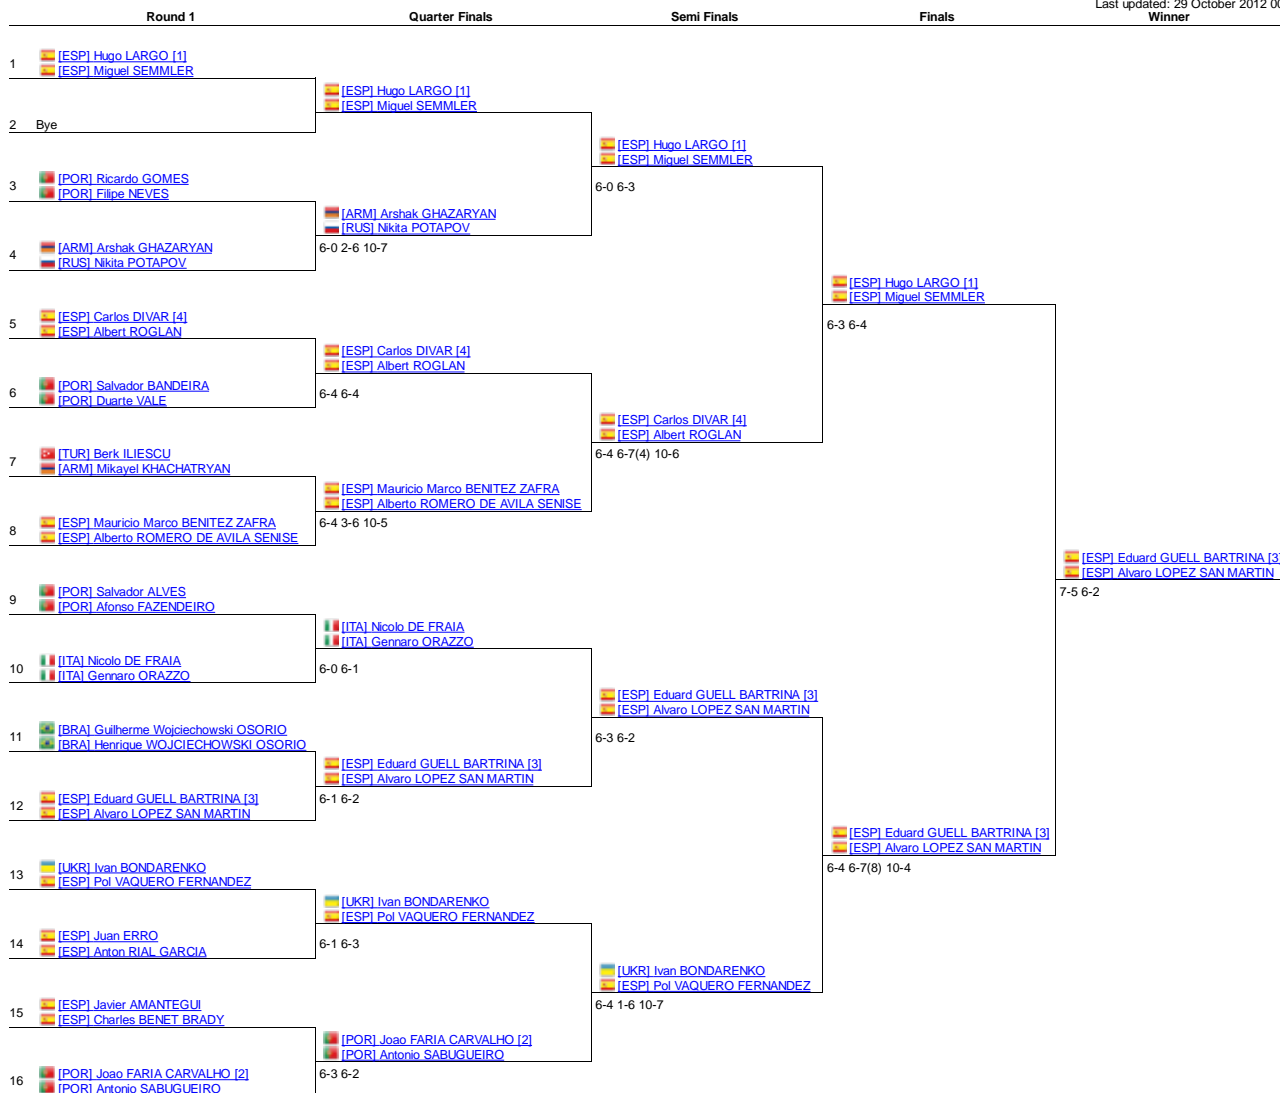

BD16 - Boys Doubles 16 Main Draw

BD16 - Boys Doubles 16 Main Draw

Latest matches of BD16 - Boys Doubles 16 Main Draw

Time	Match	Score	Duration	Court
Tue 23/10/2012	Arshak GHAZARYAN [ARM] - Nikita POTAPOV [RUS] vs [POR] Ricardo GOMES [POR] - Filipe NEVES [POR]	6-0 2-6 10-7		Círculo Cultural Deportivo Sanxenxo - Court 3
Tue 23/10/2012	Carlos DIVAR [4] [ESP] - Albert ROGLAN [ESP] vs [POR] Salvador BANDEIRA [POR] - Duarte VALE [POR]	6-4 6-4		Círculo Cultural Deportivo Sanxenxo - Court 3
Tue 23/10/2012	Mauricio Marco BENITEZ ZAFRA [ESP] - Alberto ROMERO DE AVILA SENISE [ESP] vs [TUR] Berk ILIESCU [TUR] - Mikayel KHACHATRYAN [ARM]	6-4 3-6 10-5		Círculo Cultural Deportivo Sanxenxo - Court 1
Tue 23/10/2012	Nicolo DE FRAIA [ITA] - Gennaro ORAZZO [ITA] vs [POR] Salvador ALVES [POR] - Afonso FAZENDEIRO [POR]	6-0 6-1		Círculo Cultural Deportivo Sanxenxo - Court 5
Tue 23/10/2012	Eduard GUELL BARTRINA [3] [ESP] - Alvaro LOPEZ SAN MARTIN [ESP] vs [BRA] Guilherme Wojciechowski OSORIO [BRA] - Henrique WOJCIECHOWSKI OSORIO [BRA]	6-1 6-2		Círculo Cultural Deportivo Sanxenxo - Court 5
Tue 23/10/2012	Ivan BONDARENKO [UKR] - Pol VAQUERO FERNANDEZ [ESP] vs [ESP] Juan ERRO [ESP] - Anton RIAL GARCIA [ESP]	6-1 6-3		Círculo Cultural Deportivo Sanxenxo - Court 1
Tue 23/10/2012	Joao FARIA CARVALHO [2] [POR] - Antonio SABUGUEIRO [POR] vs [ESP] Javier AMANTEGUJ [ESP] - Charles BENET BRADY [ESP]	6-3 6-2		Círculo Cultural Deportivo Sanxenxo - Court 2
Wed 24/10/2012	Hugo LARGO [1] [ESP] - Miquel SEMMLER [ESP] vs [ARM] Arshak GHAZARYAN [ARM] - Nikita POTAPOV [RUS]	6-0 6-3		Círculo Cultural Deportivo Sanxenxo - Court 1
Wed 24/10/2012	Carlos DIVAR [4] [ESP] - Albert ROGLAN [ESP] vs [ESP] Mauricio Marco BENITEZ ZAFRA [ESP] - Alberto ROMERO DE AVILA SENISE [ESP]	6-4 6-7(4) 10-6		Círculo Cultural Deportivo Sanxenxo - Court 2
Wed 24/10/2012	Eduard GUELL BARTRINA [3] [ESP] - Alvaro LOPEZ SAN MARTIN [ESP] vs [ITA] Nicolo DE FRAIA [ITA] - Gennaro ORAZZO [ITA]	6-3 6-2		Círculo Cultural Deportivo Sanxenxo - Court 3
Wed 24/10/2012	Ivan BONDARENKO [UKR] - Pol VAQUERO FERNANDEZ [ESP] vs [POR] Joao FARIA CARVALHO [2] [POR] - Antonio SABUGUEIRO [POR]	6-4 1-6 10-7		Círculo Cultural Deportivo Sanxenxo - Court 5
Thu 25/10/2012	Hugo LARGO [1] [ESP] - Miquel SEMMLER [ESP] vs [ESP] Carlos DIVAR [4] [ESP] - Albert ROGLAN [ESP]	6-3 6-4		Círculo Cultural Deportivo Sanxenxo - Court 2
Thu 25/10/2012	Eduard GUELL BARTRINA [3] [ESP] - Alvaro LOPEZ SAN MARTIN [ESP] vs [UKR] Ivan BONDARENKO [UKR] - Pol VAQUERO FERNANDEZ [ESP]	6-4 6-7(8) 10-4		Círculo Cultural Deportivo Sanxenxo - Court 1
Sat 27/10/2012	Eduard GUELL BARTRINA [3] [ESP] - Alvaro LOPEZ SAN MARTIN [ESP] vs [ESP] Hugo LARGO [1] [ESP] - Miquel SEMMLER [ESP]	7-5 6-2		Círculo Cultural Deportivo Sanxenxo - Court 1

All matches... provided by tournamentsoftware.com