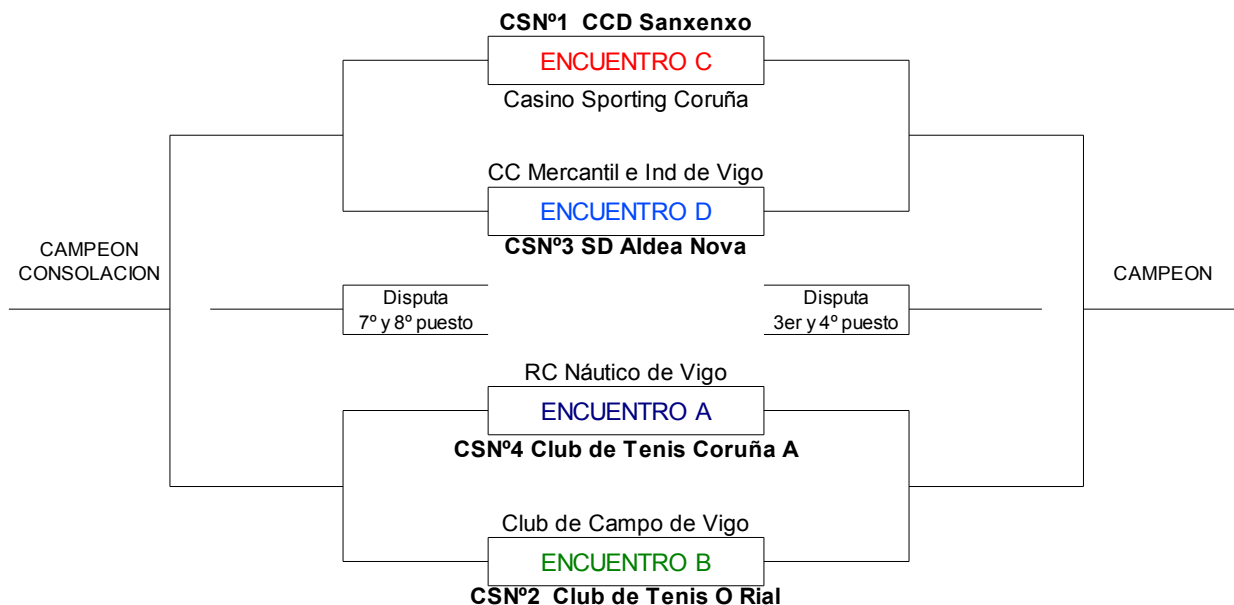

## Cuadro de Competición:

**Encuentro A:** Real Club Náutico de Vigo vs Club de Tenis Coruña A

**Encuentro B:** Club de Campo de Vigo vs Club de Tenis O Rial

**Encuentro C:** CCD Sanxenxo vs Sporting Club Casino Coruña

**Encuentro D:** CC Mercantil e Ind de Vigo vs SDD Aldea Nova