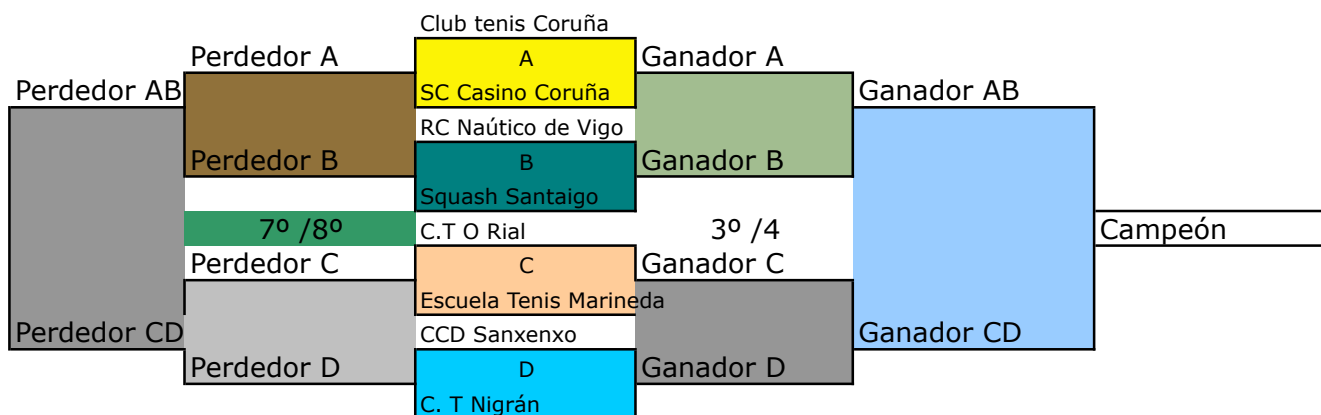

#### RELACIÓN DE EQUIPOS

- 1 CLUB DE TENIS CORUÑA
- 2 CLUB TENIS NIGRÁN
- 3 CCD SANXENXO
- 4 CLUB TENIS O RIAL
- 5 ESCUELA DE TENIS MARINEDA
- 6 RC NAÚTICO DE VIGO
- 7 SPORTING CLUB CASINO CORUÑA
- 8 SQUASH SANTIAGO

PAB	SEMIFINALES CONSOLACIÓN
PCD	SEMIFINALES CONSOLACIÓN

GAB	SEMIFINALES MD
GCD	SEMIFINALES MD
GPABCD	5º - 6º PUESTO
PABCD	7º Y 8º PUESTO
GABCD	FINAL MD
PG ABCD	3º - 4º PUESTO

### CUADRO

PUESTO 7 Y 8    PUESTO 5 Y 6    1ª RONDA    SEMIFINALES    FINAL    GANADOR