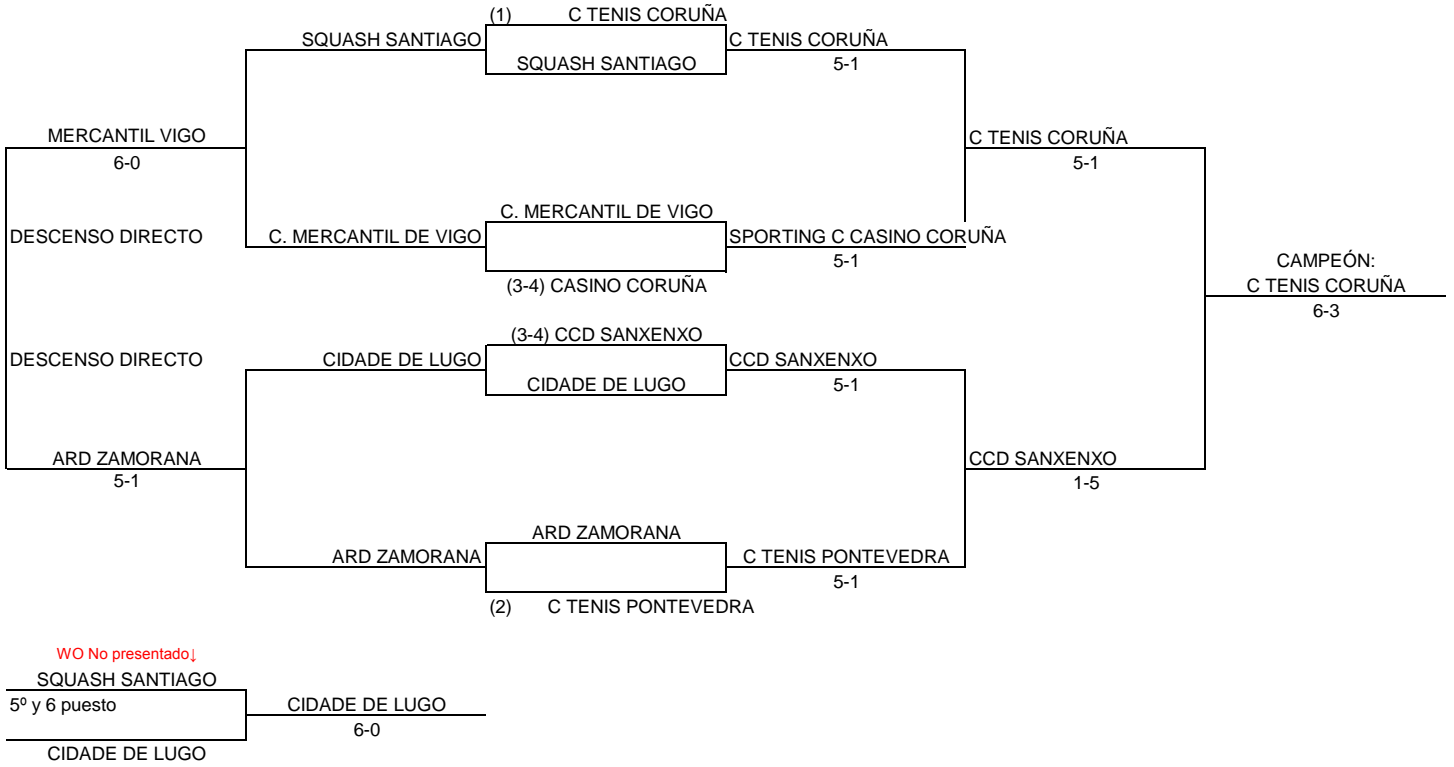

CAMPEONATO GALLEGO DE TENIS POR EQUIPOS ABSOLUTOS MASCULINO PRIMERA

Fechas: 1-2-8-9/06/13
Sede: Club de Tenis Coruña

CAMPEONATO GALLEGO DE TENIS POR EQUIPOS ABSOLUTOS MASCULINO SEGUNDA CATEGORÍA A 2013

GRUPO A			GRUPO B		
6º	USC SANTIAGO	2 victorias	1º	E. TENIS MARINEDA	7 victorias
5º	CT CANGAS	2 victorias	6º	COMPLEXO BAMIO	3 victorias
3º	CCD SANXENXO	5 victorias	5º	C. TENIS RIAL	3 victorias
2º	SD ALDEANOVA	6 victorias	3º	C. TENIS PUNTA SALERA	4 victorias
1º	URECA	7 victorias	8º	C.MERCANTIL DE VIGO B	0 victorias
4º	C. TENIS NIGRÁN	4 victorias	4º	C. TENIS FLUVIAL DE LUGO	4 victorias
7º	C. TENIS REDES	2 victorias	2º	C.CAMPO FERROL A	6 victorias
8º	C. TENIS MUIMENTA	0 victorias	7º	UNIVERSIDAD DE VIGO	1 victoria