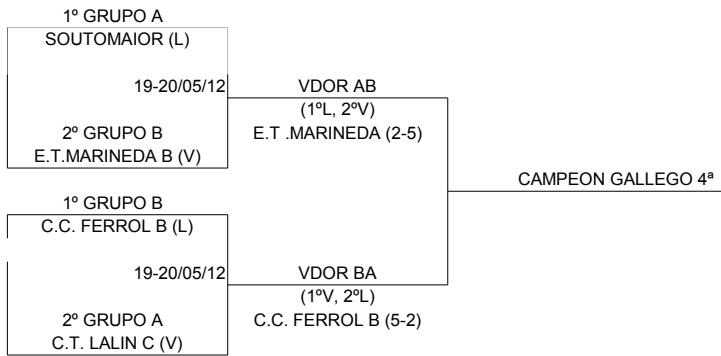

**CAMPEONATO GALLEGO DE TENIS POR EQUIPOS ABSOLUTOS
MASCULINO CUARTA CATEGORÍA 2012**

CAMPEÓN DE 4º CATEGORÍA

SEMIFINALES	FINAL

(El campeón de cada grupo jugará como local)

FINAL A DOBLE VUELTA				
26-27/05/12			2-3/06/12	
LOCAL	VISITANTE		LOCAL	VISITANTE
VDOR BA	VDOR AB		VDOR AB	VDOR BA
C.C. FERROL B	E.T. MARINEDA	4-3	E.T. MARINEDA	C.C. FERROL B

5-2

CAMPEONATO GALLEGO DE TENIS POR EQUIPOS ABSOLUTOS MASCULINO CUARTA CATEGORÍA 2012

CAMPEON: E.TENIS MARINEDA B
SUBCAMPEON: C.C. FERROL B