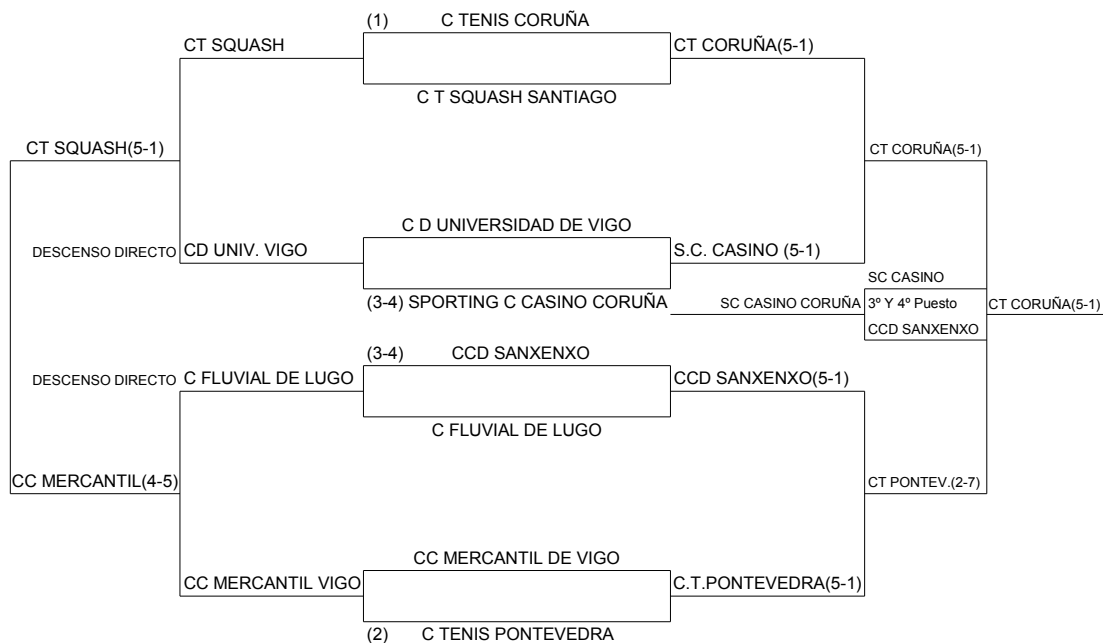

**CAMPEONATO GALLEGO DE TENIS POR EQUIPOS ABSOLUTOS MASCULINO
PRIMERA CATEGORÍA 2012**

**Fechas: 2-3-9-10/06/12
Sede: Club Tenis Pontevedra**

CLASIFICACIÓN:

- 1º CT CORUÑA
- 2º CT PONTEVEDRA
- 3º SPORTING C CASINO CORUÑA
- 4º CCD SANXENXO
- 5º CT SQUASH SANTIAGO
- 6º CC MERCANTIL VIGO
- 7º
- 8º