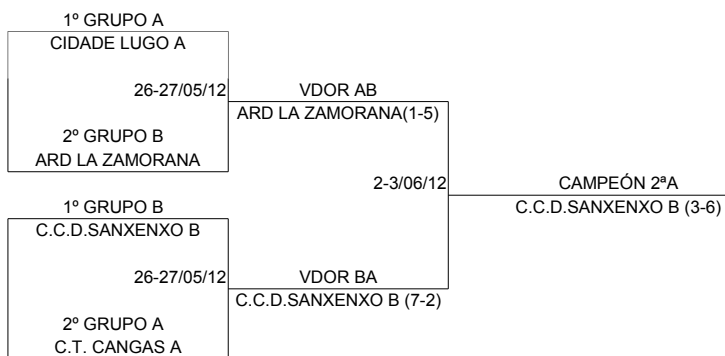

**CAMPEONATO GALLEGO DE TENIS POR EQUIPOS ABSOLUTOS
MASCULINO SEGUNDA CATEGORÍA A 2012**

QUINTA JORNADA 28-29/04/12		QUINTA JORNADA 28-29/04/12			
MURALLA LUGO A	USC SANTIAGO A	3-6	C.T. RIAL	C.CAMPO VIGO	7-2
E.T.MARINEDA A	S.D.ALDEANOVA	4-5	R.C. NÁUTICO A	C.T. PTA.SALERA A	3-6
CIDADE LUGO A	C.T.PORRIÑO A	5-4	C.C.D.SANXENXO B	C.T.CORUÑA B	7-2
C.T. CANGAS A	URECA	8-1	C.T.NIGRÁN A	ARD LA ZAMORANA	2-7
SEXTA JORNADA 5-6/05/12		SEXTA JORNADA 5-6/05/12			
E.T.MARINEDA A	MURALLA LUGO A	7-2	R.C. NÁUTICO A	C.T. RIAL	6-3
USC SANTIAGO A	CIDADE LUGO A	4-5	C.C.D.SANXENXO B	C.CAMPO VIGO	7-2
C.T. CANGAS A	S.D.ALDEANOVA	7-2	C.T. PTA.SALERA A	C.T.NIGRÁN A	3-6
C.T.PORRIÑO A	URECA	4-5	C.T.CORUÑA B	ARD LA ZAMORANA	4-5
SEPTIMA JORNADA 12-13/05/12		SEPTIMA JORNADA 12-13/05/12			
MURALLA LUGO A	CIDADE LUGO A	1-5	C.C.D.SANXENXO B	C.T. RIAL (W.O.)	9-0
E.T.MARINEDA A	C.T. CANGAS A	4-5	R.C. NÁUTICO A	C.T.NIGRÁN A	4-5
USC SANTIAGO A	URECA	4-5	C.CAMPO VIGO	ARD LA ZAMORANA	1-5
C.T.PORRIÑO A	S.D.ALDEANOVA	4-5	C.T. PTA.SALERA A	C.T.CORUÑA B	6-3

CAMPEÓN GALLEGO DE SEGUNDA CATEGORÍA A

SEMIFINAL	FINAL

Sistema Copa Davis, sino 1º como Local