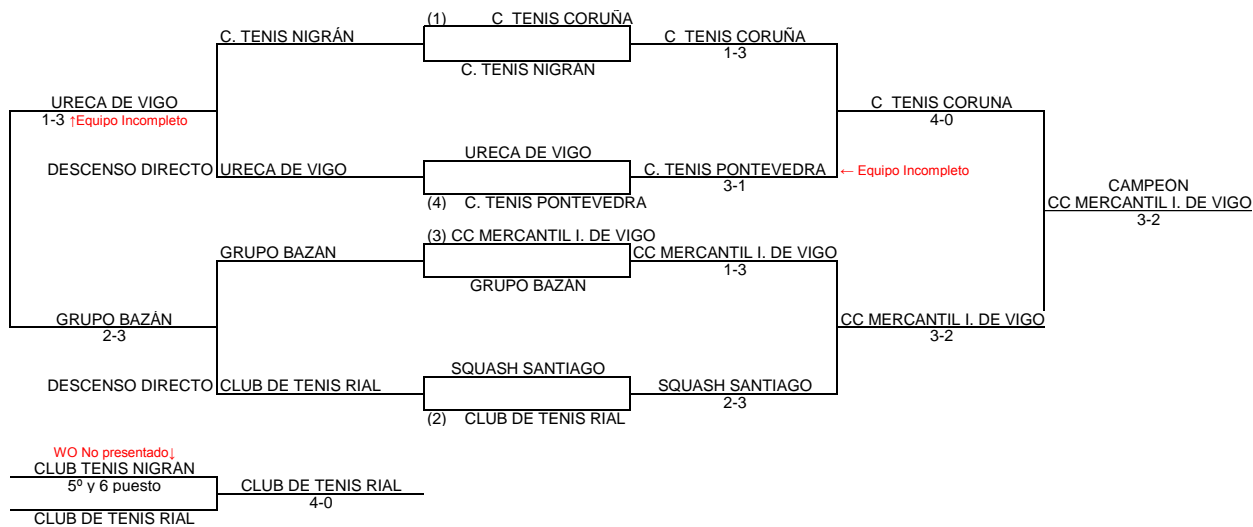

**CAMPEONATO GALLEGO DE TENIS POR EQUIPOS ABSOLUTOS FEMENINO PRIMERA CATEGORÍA 2013**

Fechas: 1-2-8-9/06/13  
Sede: Club Tenis Coruña