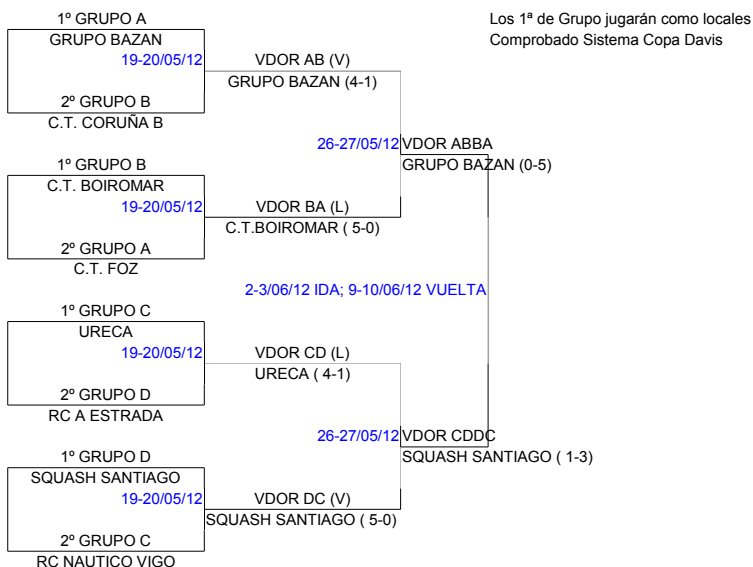

**CAMPEONATO GALLEGO DE TENIS POR EQUIPOS ABSOLUTOS
FEMENINO SEGUNDA CATEGORÍA 2012**

CAMPEONA SEGUNDA CATEGORÍA

CUARTOS	SEMIFINALES	FINAL

CUARTOS DE FINAL:

(El campeón de cada grupo jugará como local, salvo que en la temporada 2011 se hayan enfrentado, en ese caso se aplicará Copa Davis)

SEMIFINALES:

Vencedor de AB contra Vencedor de BA (local BA, salvo Copa Davis)

Vencedor de CD contra Vencedor de DC (local DC salvo Copa Davis)

FINAL A DOBLE VUELTA					
2-3/06/12		3-1	LOCAL		VISITANTE
VDOR CDDC			VDOR ABBA		VDOR CDDC
SQUASH SANTIAGO			GRUPO BAZAN		
Por acuerdo de ambos equipos y con permiso del Comité de Competición se jugará un único encuentro					
TERCER Y CUARTO PUESTO					
2-3/06/12 IDA		1-4	LOCAL		VISITANTE
PDOR ABBA			PDOR CDDC		PDOR ABBA
C.T. BOIROMAR			URECA		C.T. BOIROMAR
PROMOCIÓN DE ASCENSO A PRIMERA CATEGORÍA					
16-17/06/12 IDA		5-0	LOCAL		VISITANTE
3º DE 2ª			6º DE 1ª		3º DE 2ª
URECA			CASINO FERROLANO		URECA
5º DE 1ª			4º DE 2ª		5º DE 1ª
		CT BOIROMAR			C. T. NIGRAN
					1-3

Por acuerdo de ambos equipos y con permiso del Comité de Competición se jugará un único encuentro

TERCER Y CUARTO PUESTO: (perdedores en semifinales)

**CAMPEONATO GALLEGO DE TENIS POR EQUIPOS ABSOLUTOS
FEMENINO SEGUNDA CATEGORÍA 2012**

Clasificación:

1º SQUASH SANTIAGO

2º GRUPO BAZAN

3º URECA

4º CT BOIROMAR