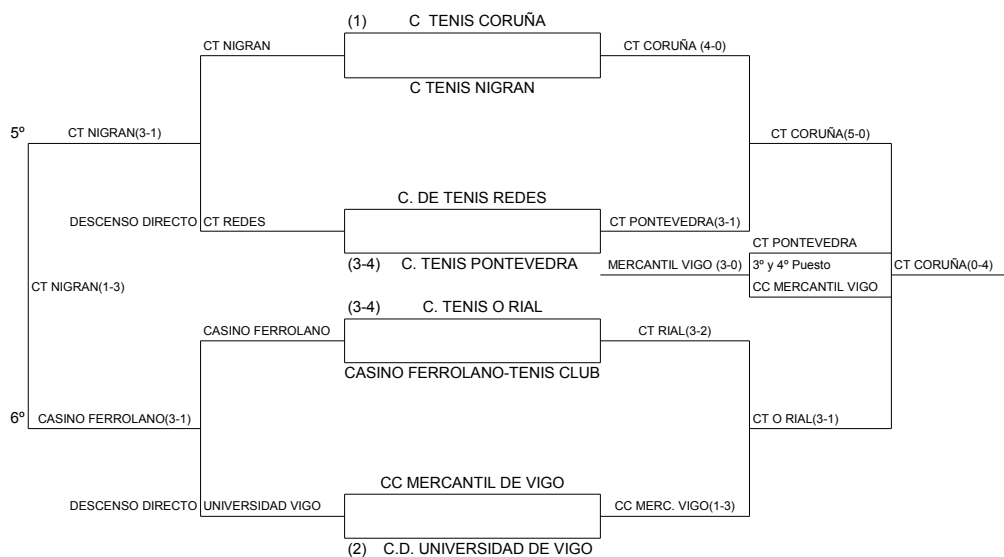

**CAMPEONATO GALLEGO DE TENIS POR EQUIPOS ABSOLUTOS FEMENINO
PRIMERA CATEGORÍA 2012**

**Fechas: 2-3-9-10/06/12
Sede: Club Tenis Pontevedra**

CLASIFICACIÓN:

- 1° CT CORUÑA
- 2° CT O RIAL
- 3° CC MERCANTIL DE VIGO
- 4° CT PONTEVEDRA
- 5° CT NIGRAN
- 6° CASINO FERROLANO-TENIS CLUB
- 7°
- 8°