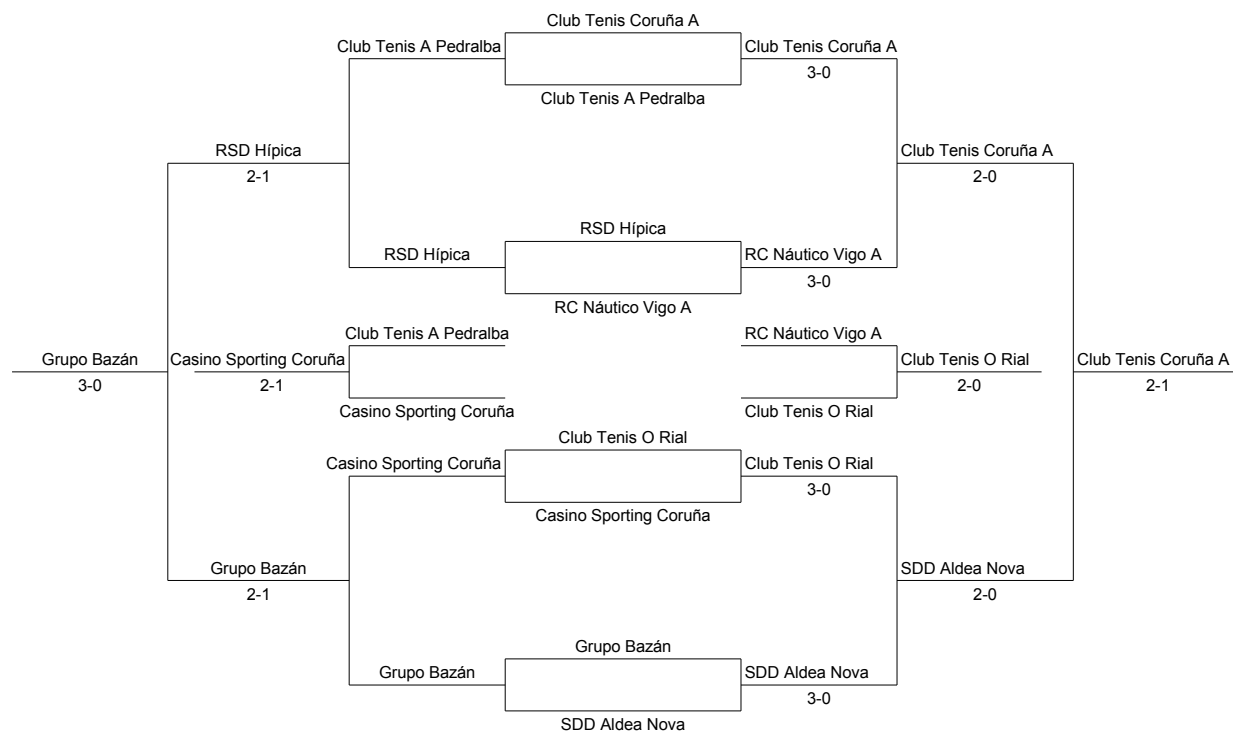

## CAMPEONATO GALLEGO POR EQUIPOS INFANTILES FEMENINOS 2012

CATEGORÍA:  
1º INFANTIL FEMENINO.

EQUIPOS:

- 1 Club Tennis Coruña A
- 2 SDD Aldea Nova
- 3 Club Tennis O Rial
- 4 Casino Sporting Coruña
- 5 RC Náutico Vigo A
- 6 Grupo Bazan
- 7 RSD Hípica
- 8 Club Tennis A Pedralba

### CLASIFICACIÓN FINAL:

- 1 Club Tennis Coruña A
- 2 SDD Aldea Nova
- 3 Club Tennis O Rial
- 4 RC Náutico Vigo A
- 5 Grupo Bazan
- 6 RSD Hípica
- 7 Casino Sporting Coruña
- 8 Club Tennis A Pedralba