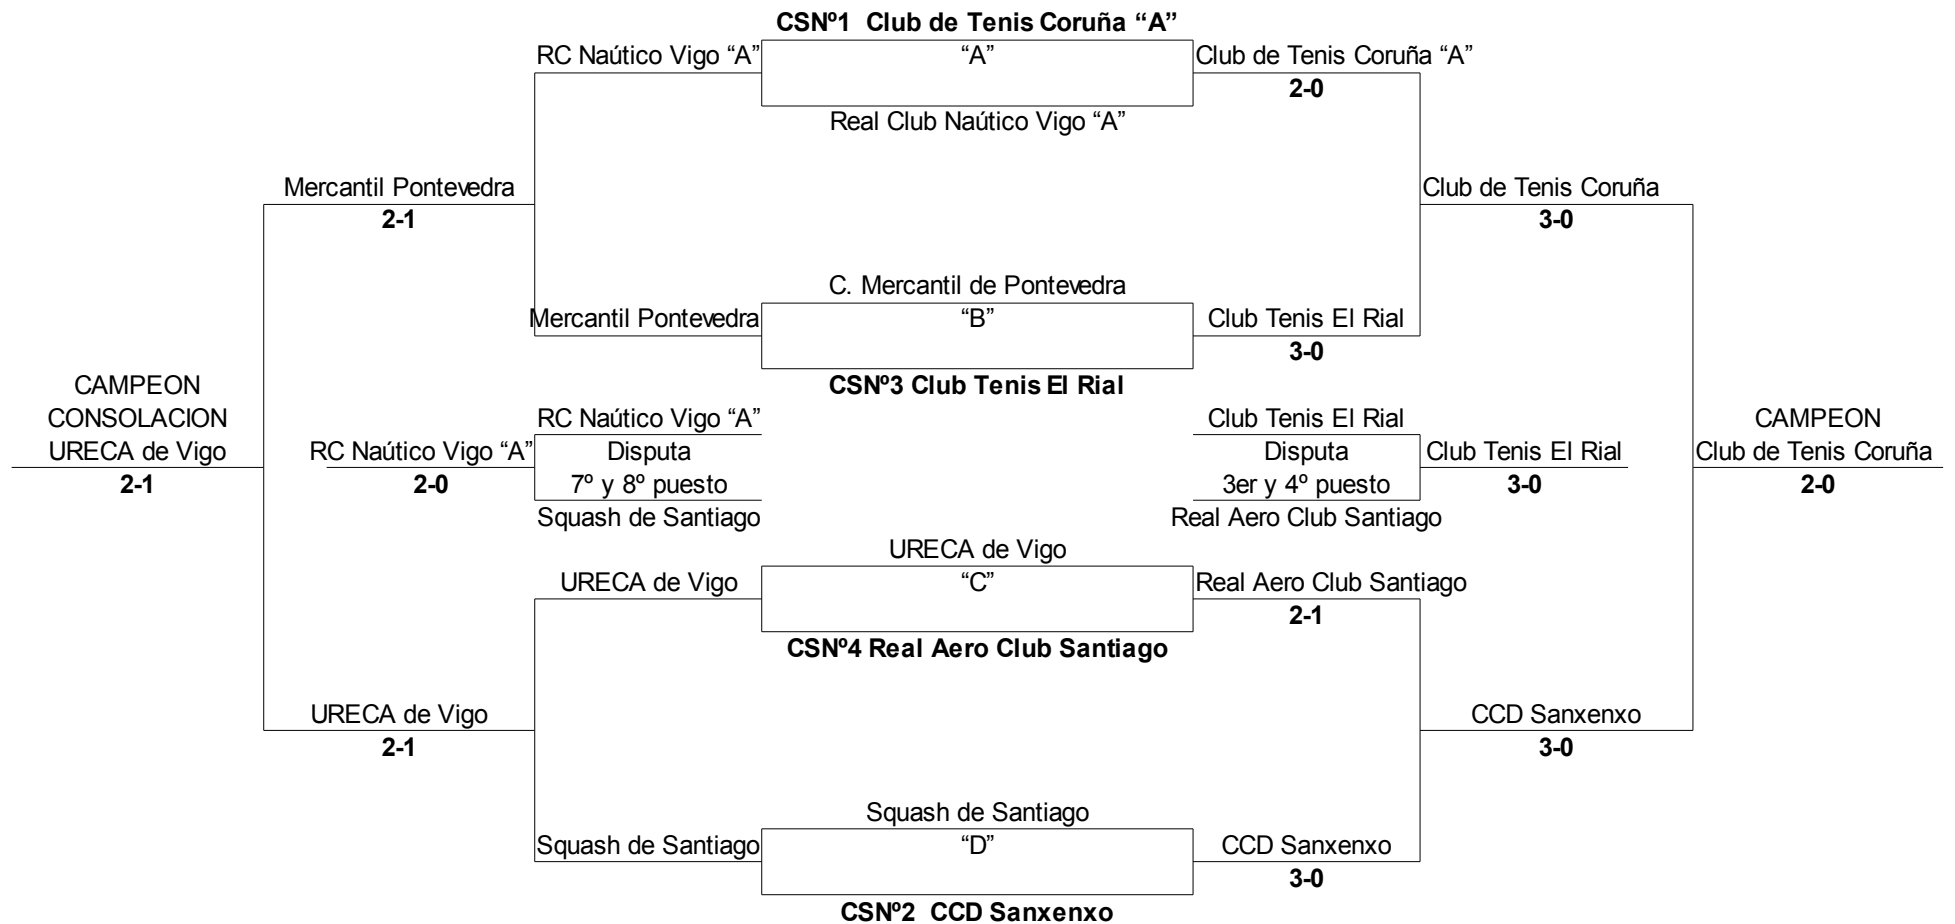

CAMPEONATO GALLEGO POR EQUIPOS INFANTIL FEMENINO

1ª CATEGORÍA - CONCENTRACIÓN - TEMPORADA 2010

Equipos Participantes:

- Club de Tenis Coruña "A"
- CCD Sanxenxo
- Club de Tenis O Rial
- Real Aero Club Santiago
- C Mercantil de Pontevedra
- Real Club Náutico Vigo "A"
- Squash de Santiago
- URECA de Vigo

CLASIFICACIÓN FINAL

1. Club de Tenis Coruña "A"
2. CCD Sanxenxo
3. Club de Tenis O Rial
4. Real Aero Club Santiago
5. URECA de Vigo
6. C Mercantil de Pontevedra
7. Real Club Náutico Vigo "A"
8. Squash de Santiago

Sede: URECA de Vigo

Fechas: 23 y 24 Enero

Bolas: BABOLAT

Juez Árbitro: Angela Fdez. Losada